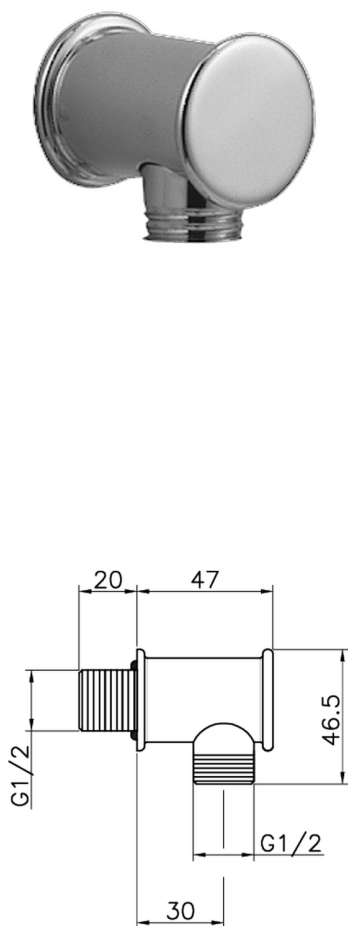

Pres a d'acqua SHOWER_67.04H.

MODELLO **67.04H.**

Pres a d'acqua

FINITURE DISPONIBILI

 **AC** AC Nichel Satinato Spazzolato

 **AG** AG Oro Antico

 **BA** BA Vecchio Bronzo

 **CR** CR Cromo

 **2W** 2W Oro Spazzolato

CARATTERISTICHE

2024-11-21