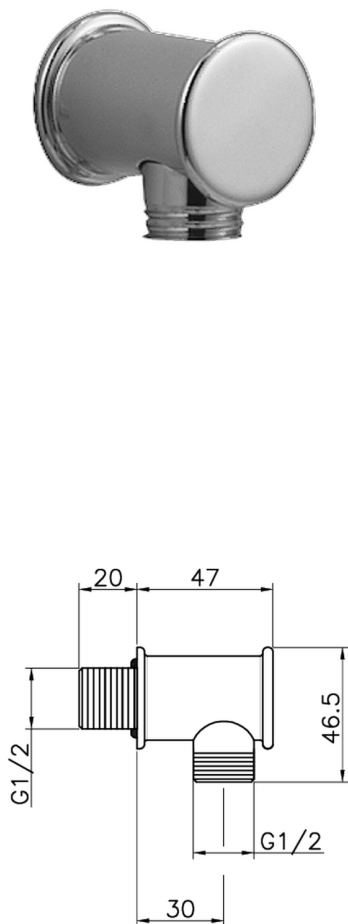

## Pres a d'acqua SHOWER\_67.04H.

MODELLO **67.04H.**

Pres a d'acqua

FINITURE DISPONIBILI

 **AC** AC Nichel Satinato Spazzolato

 **AG** AG Oro Antico

 **BA** BA Vecchio Bronzo

 **CR** CR Cromo

 **2W** 2W Oro Spazzolato

CARATTERISTICHE

2024-11-21