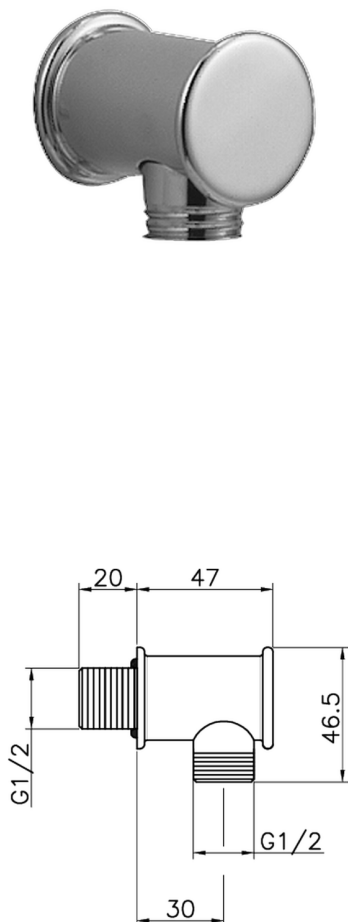

## Pres a d'acqua SHOWER\_67.04H.

MODELLO **67.04H.**

Pres a d'acqua

FINITURE DISPONIBILI

 **AC** AC Nichel Satinato Spazzolato

 **AG** AG Oro Antico

 **BA** BA Vecchio Bronzo

 **CR** CR Cromo

 **2W** 2W Oro Spazzolato

CARATTERISTICHE

2024-11-21