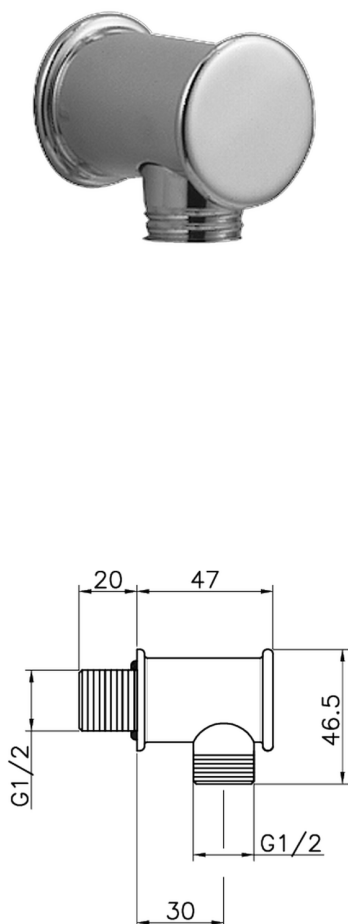

## Pres a d'acqua SHOWER\_67.04H.

MODELLO **67.04H.**

Pres a d'acqua

FINITURE DISPONIBILI

 **AC** AC Nichel Satinato Spazzolato

 **AG** AG Oro Antico

 **BA** BA Vecchio Bronzo

 **CR** CR Cromo

 **2W** 2W Oro Spazzolato

CARATTERISTICHE

2024-11-21