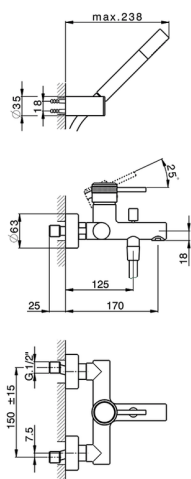

Miscelatore monocomando vasca completo CHRONOS_CR000126

MODELLO **CR000126**

Miscelatore monocomando vasca completo, supporto doccia a snodo murale, doccia monogetto minimale D.24mm in Ottone, flessibile liscio SUPREME 150 cm

FINITURE DISPONIBILI

-  **21** 21 Cromo
-  **2F** 2F Nichel Spazzolato
-  **2Q** 2Q Black Titanium

CARATTERISTICHE

Ricambio Cartuccia **ZZ95435000**

Cartuccia Monocomando 35 mm

2024-11-21