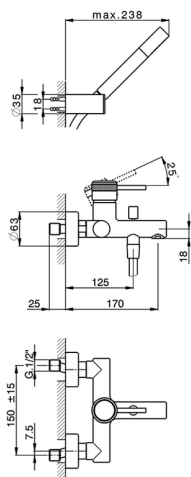

## Miscelatore monocomando vasca completo CHRONOS\_CR000126

MODELLO **CR000126**

Miscelatore monocomando vasca completo, supporto doccia a snodo murale, doccia a monogetto minimale D.24mm in Ottone, flessibile liscio SUPREME 150 cm

FINITURE DISPONIBILI

-  **21** 21 Cromo
-  **2F** 2F Nichel Spazzolato
-  **2Q** 2Q Black Titanium

CARATTERISTICHE

Ricambio Cartuccia **ZZ95435000**

**Cartuccia Monocomando 35 mm**

2024-11-21