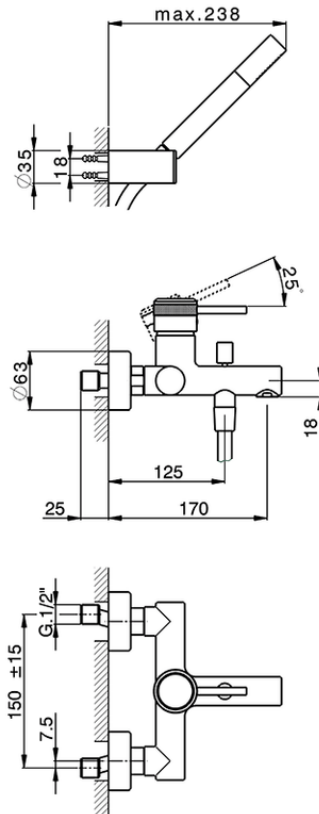

## Miscelatore monocomando vasca completo CHRONOS\_CR000126

CR000126

<https://huberitalia.com/miscelatore-monocomando-vasca-completo-chronos-cr000126>

2024-11-21