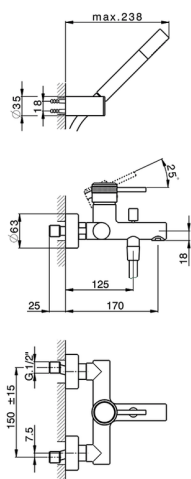

## Miscelatore monocomando vasca completo CHRONOS\_CR000126

MODELLO **CR000126**

Miscelatore monocomando vasca completo, supporto doccia a snodo murale, doccia monogetto minimale D.24mm in Ottone, flessibile liscio SUPREME 150 cm

FINITURE DISPONIBILI

-  **21** 21 Cromo
-  **2F** 2F Nichel Spazzolato
-  **2Q** 2Q Black Titanium

CARATTERISTICHE

Ricambio Cartuccia **ZZ95435000**

**Cartuccia Monocomando 35 mm**

2024-11-23