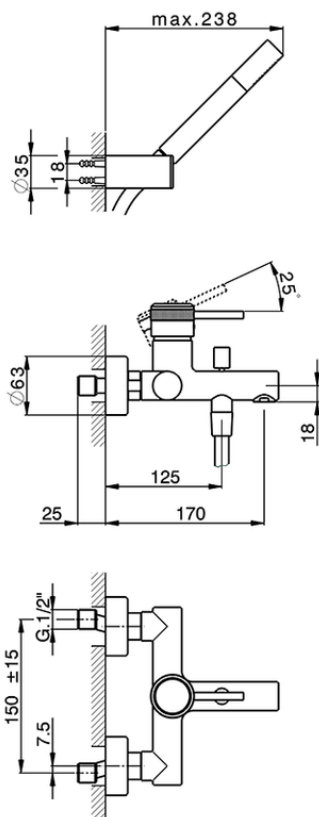

## Miscelatore monocomando vasca completo CHRONOS\_CR000126

CR000126

<https://huberitalia.com/miscelatore-monocomando-vasca-completo-chronos-cr000126>

2024-11-21