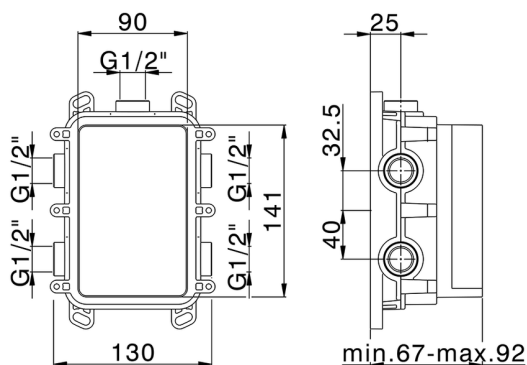

Termostatico

Il Termostatico Huber è il tuo personale gestore dell'acqua che ti aiuta a gestire e controllare acqua ed energia senza sprechi.

2024-11-23