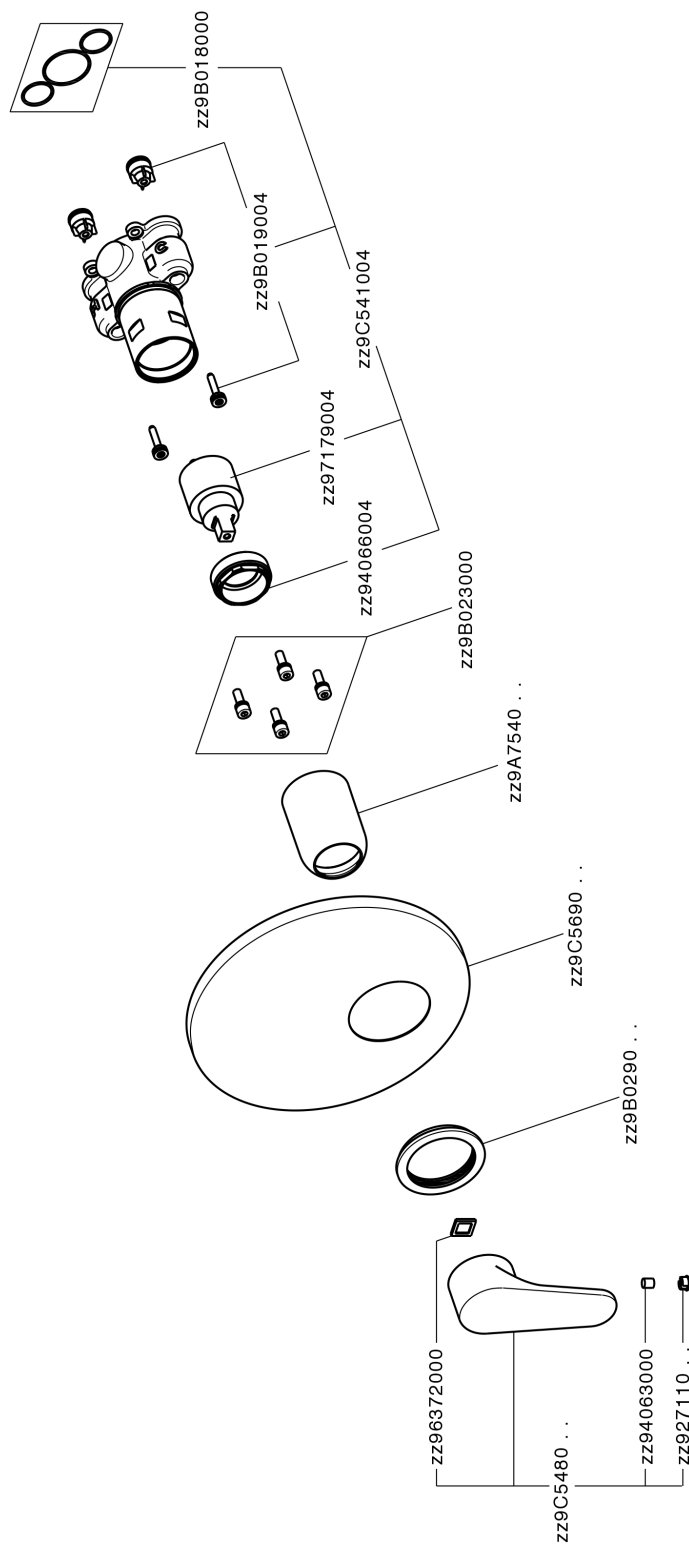

Completo Monocomando per One-Box ONE BOX_AH0BM010

MODELLO **AH0BM010**

Completo Monocomando per One-Box, 1 uscita, profondità minima di installazione 67 mm, senza parte incasso, per art. ZB00B030-ZB00B031

FINITURE DISPONIBILI

-  **21** 21 Cromo
-  **2F** 2F Nichel Spazzolato
-  **40** 40 Nero Opaco

CARATTERISTICHE

Ricambio Cartuccia **ZZ97179000**

Cartuccia Monocomando 35 mm

Installazione **Incasso**

Parti Incasso necessarie **ZB00B031**

ZB00B030

Completo Monocomando per One-Box ONE BOX_AH0BM010

AH0BM010

<https://huberitalia.com/completo-monocomando-per-one-box-one-box-ah0bm010>

One-Box Universale per incasso ONE BOX_ZB00B031

MODELLO **ZB00B031**

One-Box Universale per incasso, per termostatico o monocomando 1 o 2 o 3 uscite, senza parte esterna, con silenzianti, con guarnizione per sigillatura

FINITURE DISPONIBILI

 **04** 04 Senza Finitura

CARATTERISTICHE