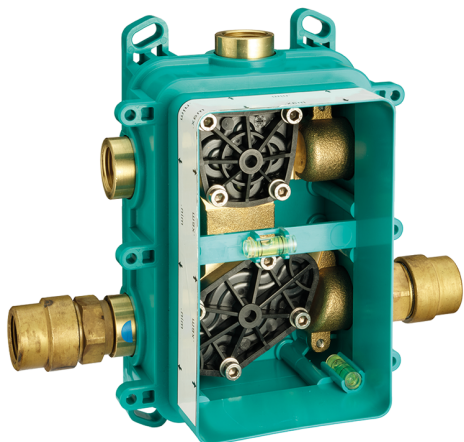

Completo Monocomando per One-Box ONE BOX_AH0BM010

MODELLO **AH0BM010**

Completo Monocomando per One-Box, 1 uscita, profondità minima di installazione 67 mm, senza parte incasso, per art. ZB00B030-ZB00B031

FINITURE DISPONIBILI

-  **21** 21 Cromo
-  **2F** 2F Nichel Spazzolato
-  **40** 40 Nero Opaco

CARATTERISTICHE

Ricambio Cartuccia **ZZ97179000**

Cartuccia Monocomando 35 mm

Installazione **Incasso**

Parti Incasso necessarie **ZB00B031**

ZB00B030

Completo Monocomando per One-Box ONE BOX_AH0BM010

AH0BM010

<https://huberitalia.com/completo-monocomando-per-one-box-one-box-ah0bm010>

One-Box Universale per incasso ONE BOX_ZB00B031

MODELLO **ZB00B031**

One-Box Universale per incasso, per termostatico o monocomando 1 o 2 o 3 uscite, senza parte esterna, con silenzianti, con guarnizione per sigillatura

FINITURE DISPONIBILI

 **04** 04 Senza Finitura

CARATTERISTICHE