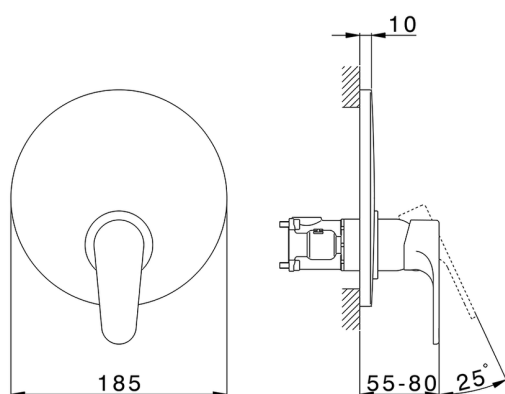

Completo Monocomando per One-Box ONE BOX_AH0BM010

MODELLO **AH0BM010**

Completo Monocomando per One-Box, 1 uscita, profondità minima di installazione 67 mm, senza parte incasso, per art. ZB00B030-ZB00B031

FINITURE DISPONIBILI

-  **21** 21 Cromo
-  **2F** 2F Nichel Spazzolato
-  **40** 40 Nero Opaco

CARATTERISTICHE

Ricambio Cartuccia **ZZ97179000**

Cartuccia Monocomando 35 mm

Installazione **Incasso**

Parti Incasso necessarie **ZB00B031**