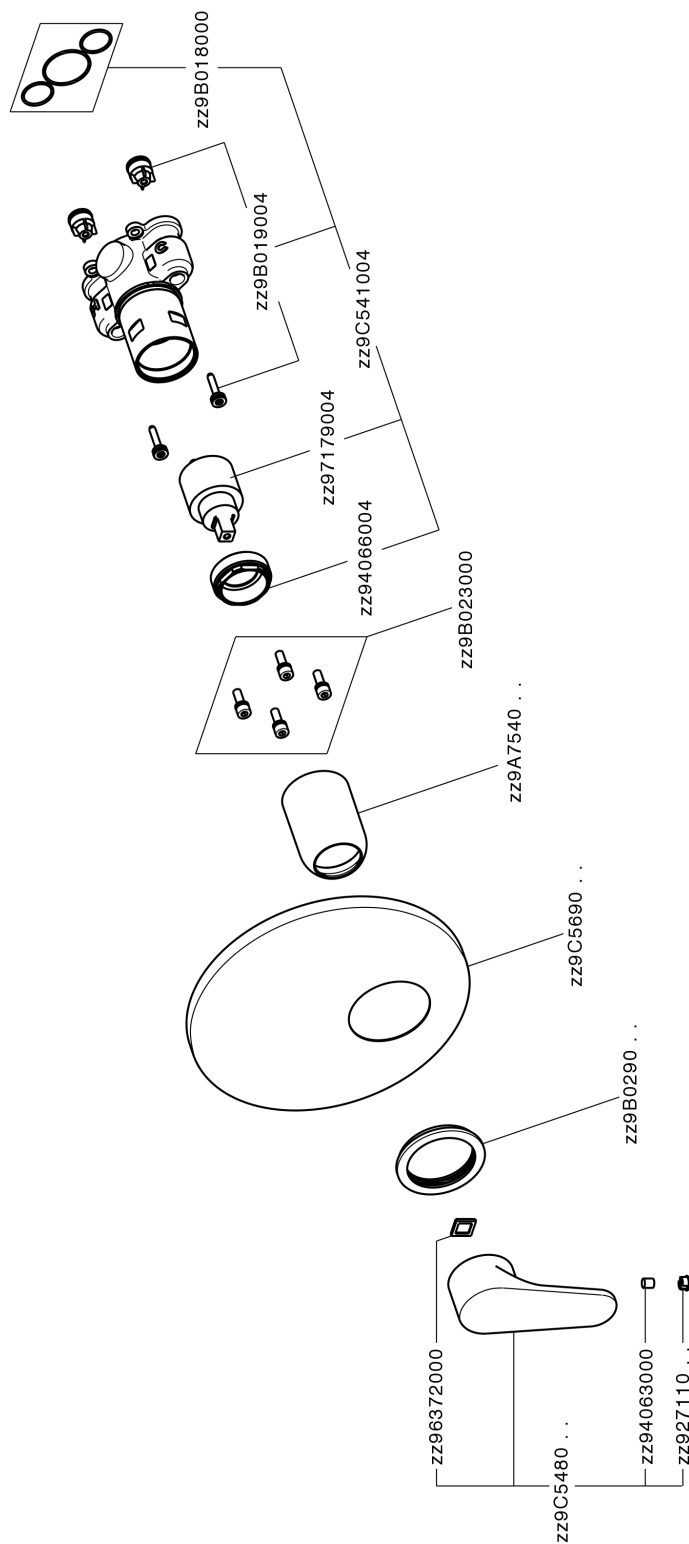

Completo Monocomando per One-Box ONE BOX_AH0BM010

MODELLO **AH0BM010**

Completo Monocomando per One-Box, 1 uscita, profondità minima di installazione 67 mm, senza parte incasso, per art. ZB00B030-ZB00B031

FINITURE DISPONIBILI

-  **21** 21 Cromo
-  **2F** 2F Nichel Spazzolato
-  **40** 40 Nero Opaco

CARATTERISTICHE

Ricambio Cartuccia **ZZ97179000**

Cartuccia Monocomando 35 mm

Installazione **Incasso**

Parti Incasso necessarie **ZB00B031**

ZB00B030

Completo Monocomando per One-Box ONE BOX_AH0BM010

AH0BM010

<https://huberitalia.com/completo-monocomando-per-one-box-one-box-ah0bm010>

One-Box Universale per incasso ONE BOX_ZB00B031

MODELLO **ZB00B031**

One-Box Universale per incasso, per termostatico o monocomando 1 o 2 o 3 uscite, senza parte esterna, con silenziosi, con guarnizione per sigillatura

FINITURE DISPONIBILI

 **04** 04 Senza Finitura

CARATTERISTICHE