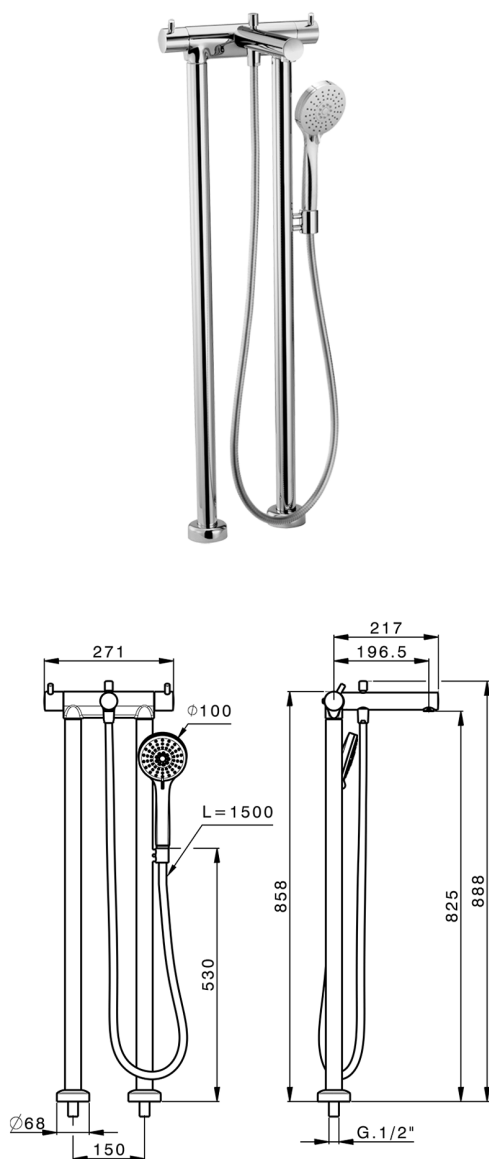

Miscelatore termostatico vasca a pavimento NUOVA KIRUNA_K2T39010

MODELLO **K2T39010**

Completo termostatico Vasca Free Standing, supporto doccetta su colonna, doccetta 3 getti D.100 mm ABS, flessibile liscio SILVERFLEX 150 cm

FINITURE DISPONIBILI

-  **21** 21 Cromo
-  **26** 26 Vecchio Rame
-  **2F** 2F Nichel Spazzolato
-  **2W** 2W Oro Spazzolato
-  **40** 40 Nero Opaco
-  **4Q** 4Q Bianco Opaco

CARATTERISTICHE

Ricambio Cartuccia **24.04A.PP**

Cartuccia Termostatica Plus P 8X20

Termostatico

Il Termostatico Huber è il tuo personale gestore dell'acqua che ti aiuta a gestire e controllare acqua ed energia senza sprechi.

2024-11-21