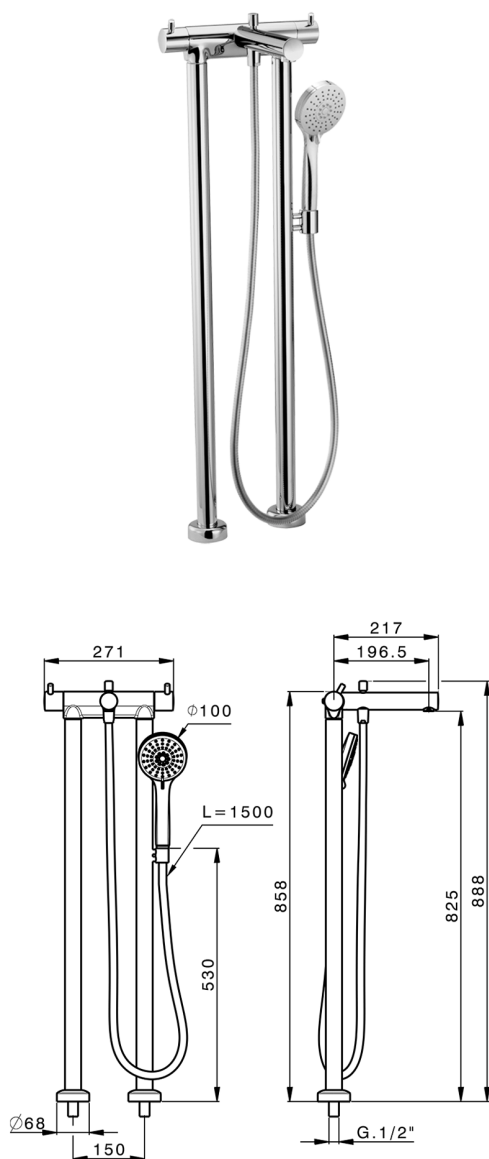

## Miscelatore termostatico vasca a pavimento NUOVA KIRUNA\_K2T39010

MODELLO **K2T39010**

Completo termostatico Vasca Free Standing, supporto doccetta su colonna, doccetta 3 getti D.100 mm ABS, flessibile liscio SILVERFLEX 150 cm

### FINITURE DISPONIBILI

-  **21** 21 Cromo
-  **26** 26 Vecchio Rame
-  **2F** 2F Nichel Spazzolato
-  **2W** 2W Oro Spazzolato
-  **40** 40 Nero Opaco
-  **4Q** 4Q Bianco Opaco

### CARATTERISTICHE

Ricambio Cartuccia **24.04A.PP**

**Cartuccia Termostatica Plus P 8X20**