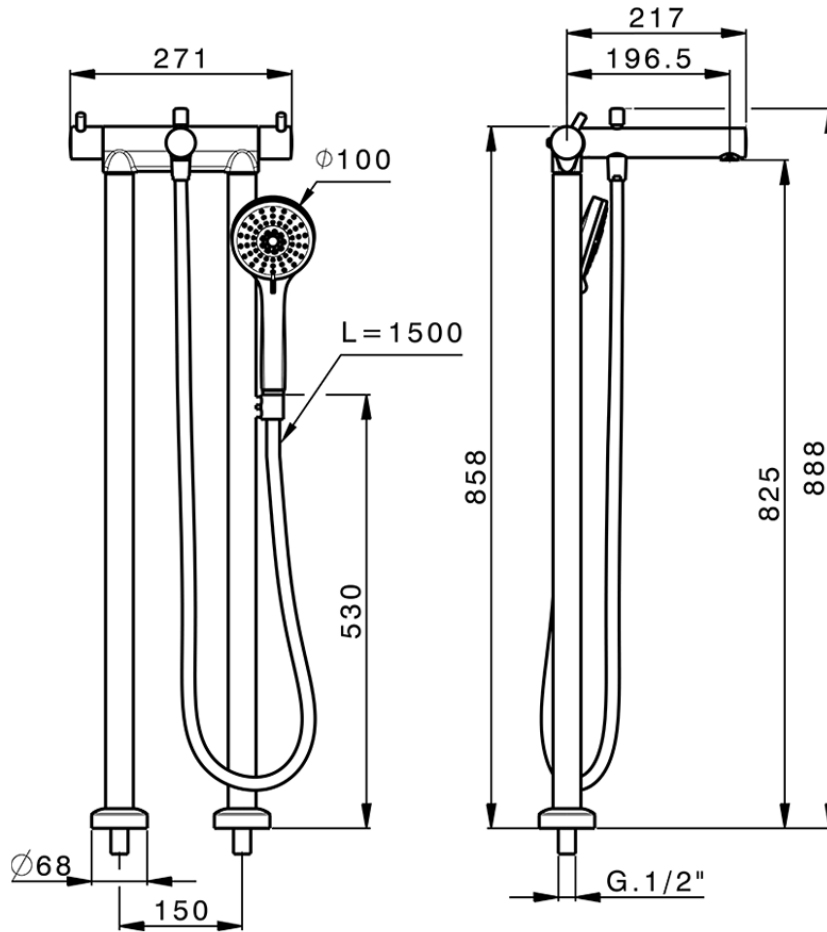

Miscelatore termostatico vasca a pavimento NUOVA KIRUNA\_K2T39010

K2T39010

<https://huberitalia.com/miscelatore-termostatico-vasca-a-pavimento-nuova-kiruna-k2t39010>

2024-11-21