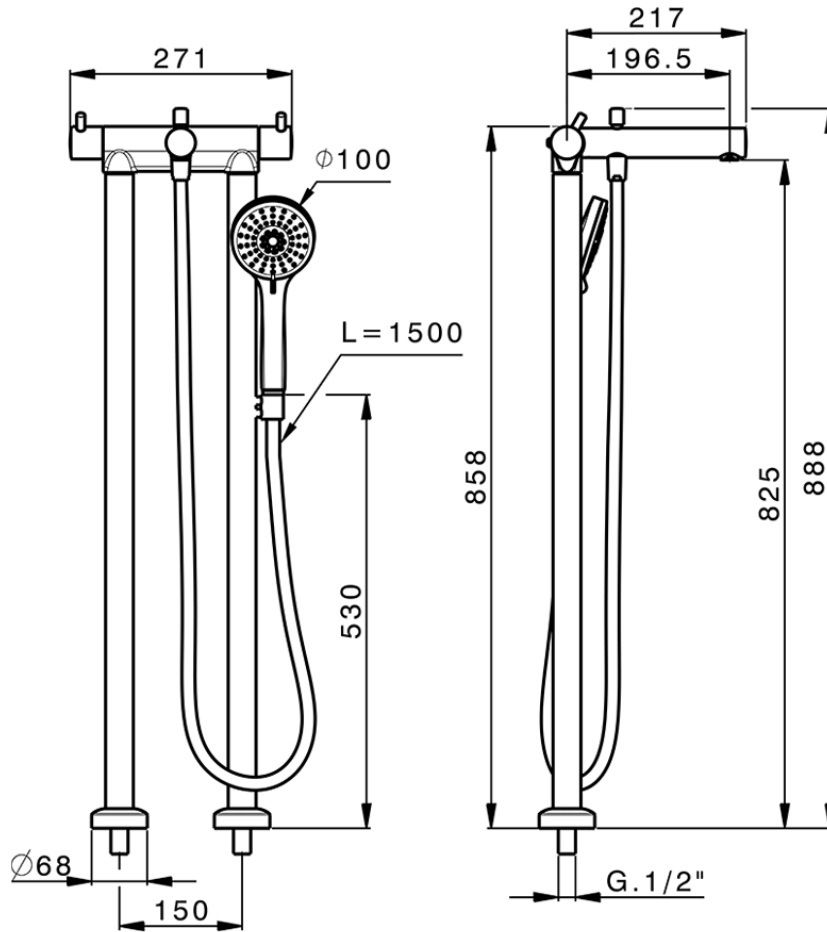

Miscelatore termostatico vasca a pavimento NUOVA KIRUNA_K2T39010

K2T39010

<https://huberitalia.com/miscelatore-termostatico-vasca-a-pavimento-nuova-kiruna-k2t39010>

2024-11-21