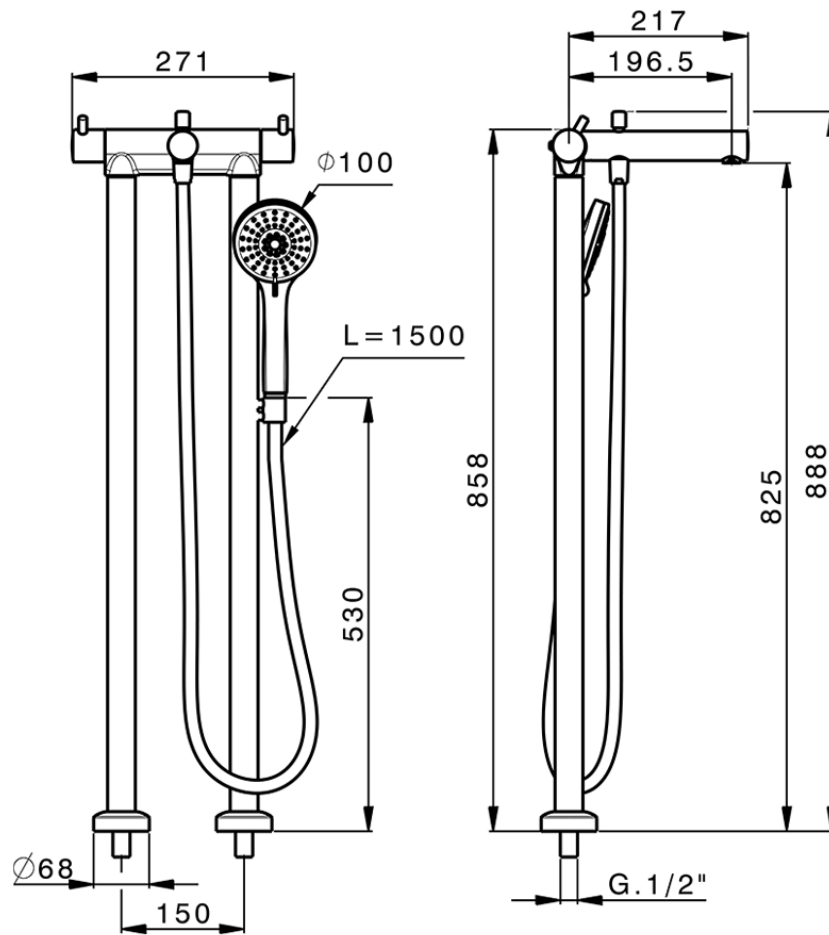

Miscelatore termostatico vasca a pavimento NUOVA KIRUNA\_K2T39010

K2T39010

<https://huberitalia.com/miscelatore-termostatico-vasca-a-pavimento-nuova-kiruna-k2t39010>

2024-11-21