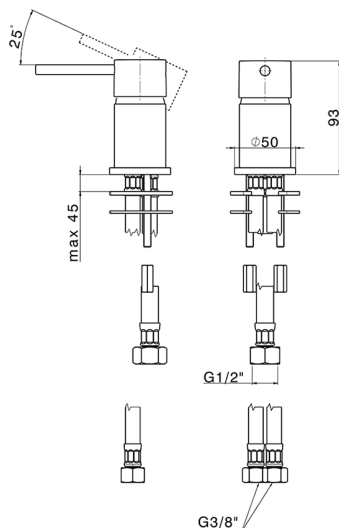

Miscelatore monocomando su piano NUOVA KIRUNA_K2000650

MODELLO **K2000650**

Miscelatore monocomando su piano, senza scarico, senza bocca di erogazione, flex inox G.3/8"

FINITURE DISPONIBILI

-  **21** 21 Cromo
-  **26** 26 Vecchio Rame
-  **2F** 2F Nichel Spazzolato
-  **2W** 2W Oro Spazzolato
-  **40** 40 Nero Opaco
-  **4Q** 4Q Bianco Opaco

CARATTERISTICHE

Ricambio Cartuccia **ZZ97179000**

Cartuccia Monocomando 35 mm

2024-12-22