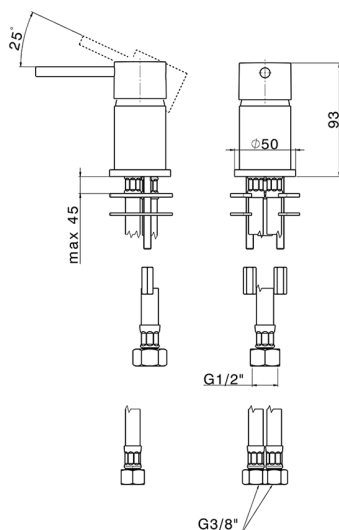

Miscelatore monocomando su piano NUOVA KIRUNA_K2000650

MODELLO **K2000650**

Miscelatore monocomando su piano, senza scarico, senza bocca di erogazione, flex inox G.3/8"

FINITURE DISPONIBILI

-  **21** 21 Cromo
-  **26** 26 Vecchio Rame
-  **2F** 2F Nichel Spazzolato
-  **2W** 2W Oro Spazzolato
-  **40** 40 Nero Opaco
-  **4Q** 4Q Bianco Opaco

CARATTERISTICHE

Ricambio Cartuccia **ZZ97179000**

Cartuccia Monocomando 35 mm

2024-12-22