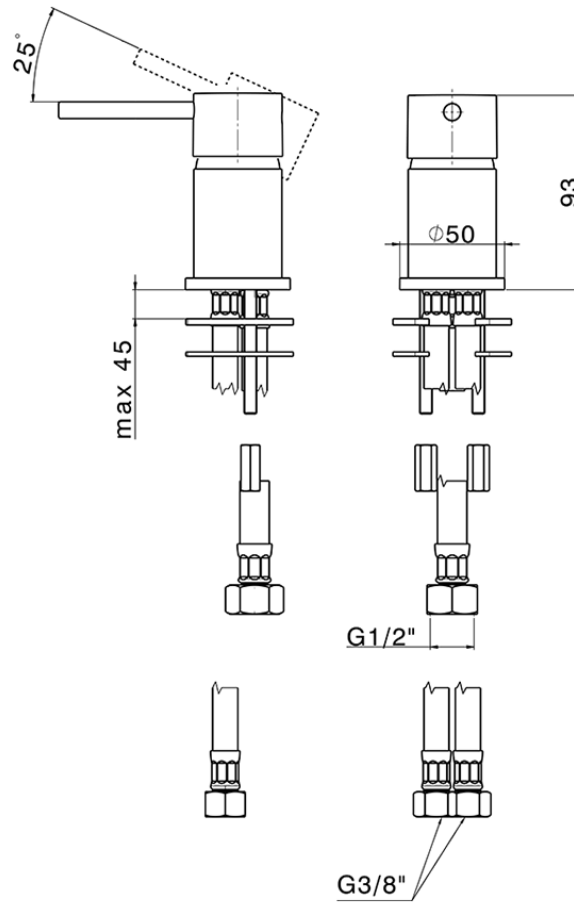

Miscelatore monocomando su piano NUOVA KIRUNA_K2000650

K2000650

<https://www.huberitalia.com/miscelatore-monocomando-su-piano-nuova-kiruna-k2000650>

2024-12-22