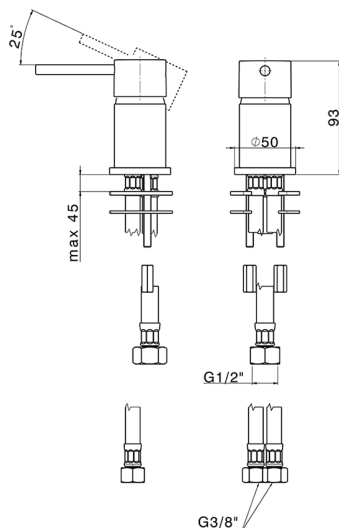

## Miscelatore monocomando su piano NUOVA KIRUNA\_K2000650

MODELLO **K2000650**

Miscelatore monocomando su piano, senza scarico, senza bocca di erogazione, flex inox G.3/8"

### CARATTERISTICHE

Ricambio Cartuccia **ZZ97179000**

**Cartuccia Monocomando 35 mm**

2024-12-22