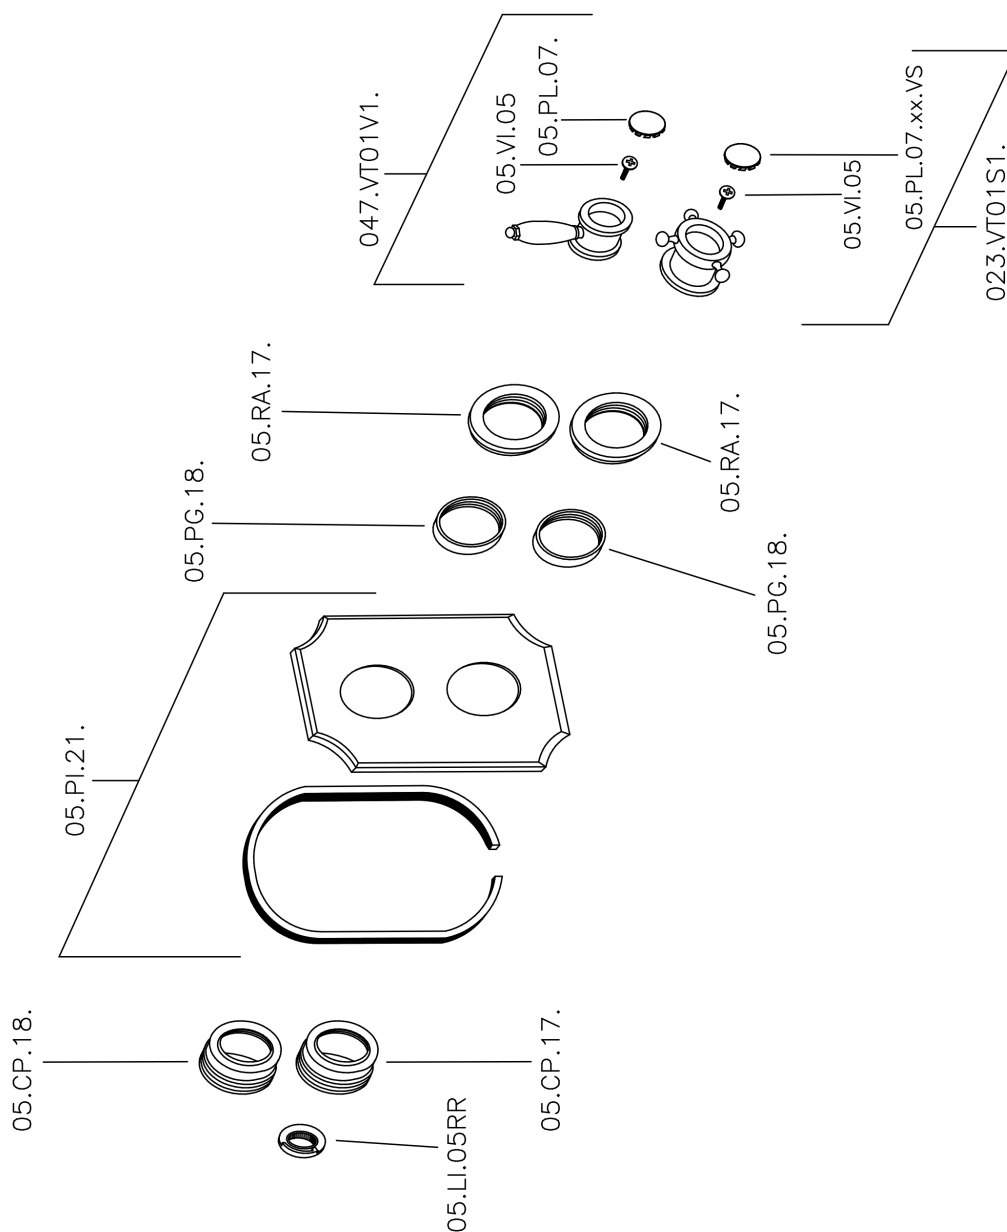

Parte esterna termostatico doccia incasso 1 uscita THERMO_VT007280

VT007280

<https://huberitalia.com/parte-esterna-termostatico-doccia-incasso-1-uscita-thermo-vt007280>

Parte incasso termostatico doccia 1 uscita INCASSO_ZB007341

ZB007341

<https://huberitalia.com/parte-incasso-termostatico-doccia-1-uscita-incasso-zb007341>

Parte incasso termostatico doccia 1 uscita INCASSO_ZB007281

ZB007281

<https://huberitalia.com/parte-incasso-termostatico-doccia-1-uscita-incasso-zb007281>