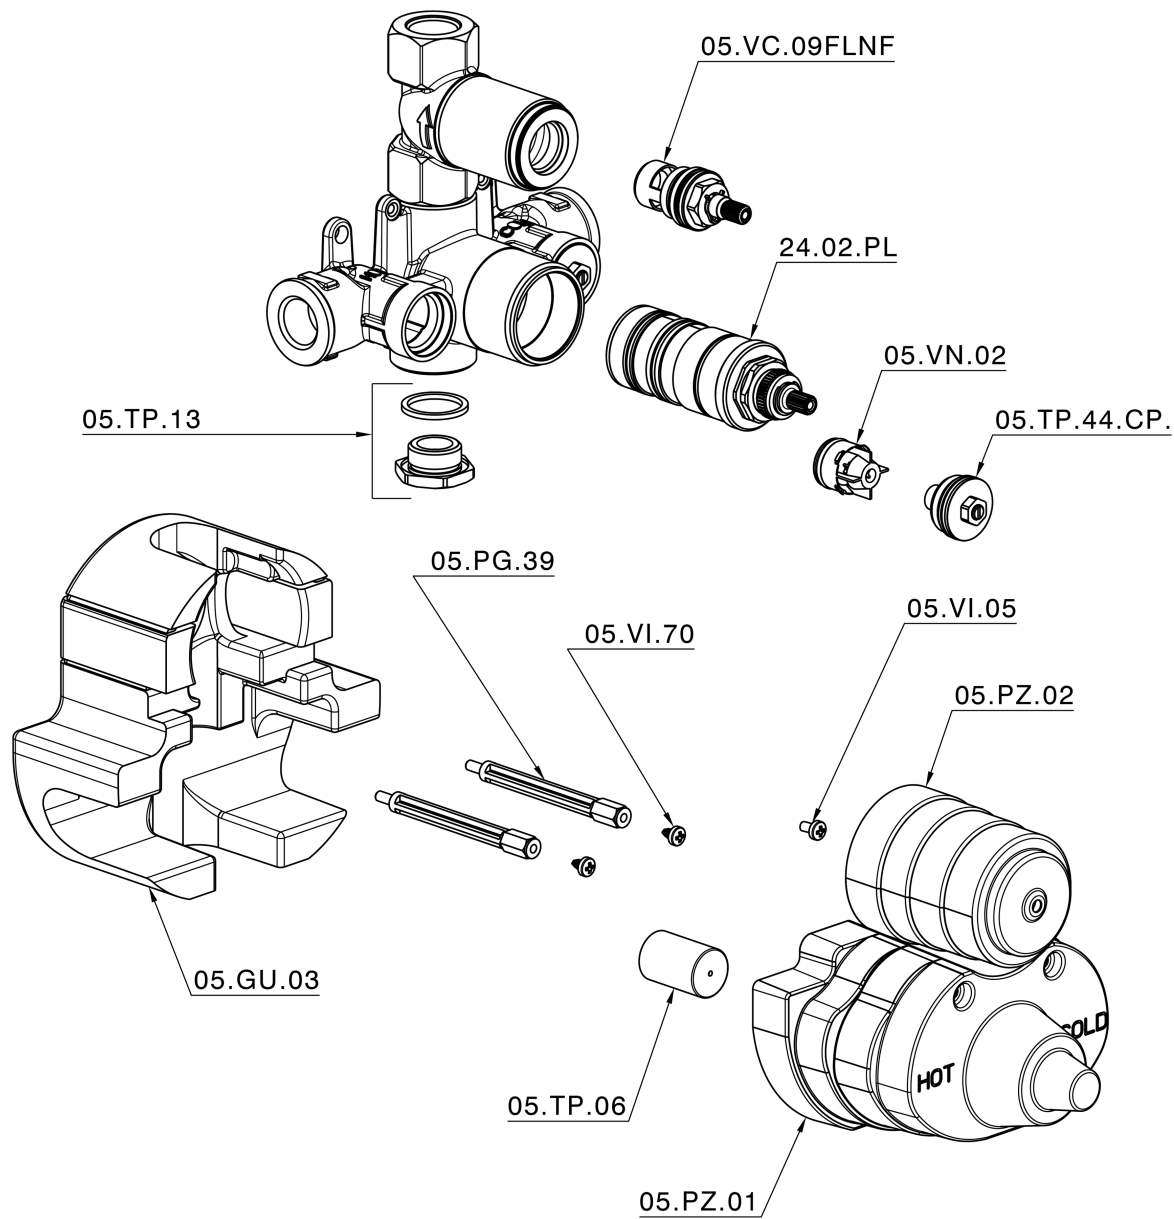

Parte esterna termostatico doccia incasso 1 uscita THERMO_VT007280

VT007280

<https://huberitalia.com/parte-esterna-termostatico-doccia-incasso-1-uscita-thermo-vt007280>

Parte incasso termostatico doccia 1 uscita INCASSO_ZB007341

ZB007341

<https://huberitalia.com/parte-incasso-termostatico-doccia-1-uscita-incasso-zb007341>

Parte incasso termostatico doccia 1 uscita INCASSO_ZB007281

ZB007281

<https://huberitalia.com/parte-incasso-termostatico-doccia-1-uscita-incasso-zb007281>

2024-11-21