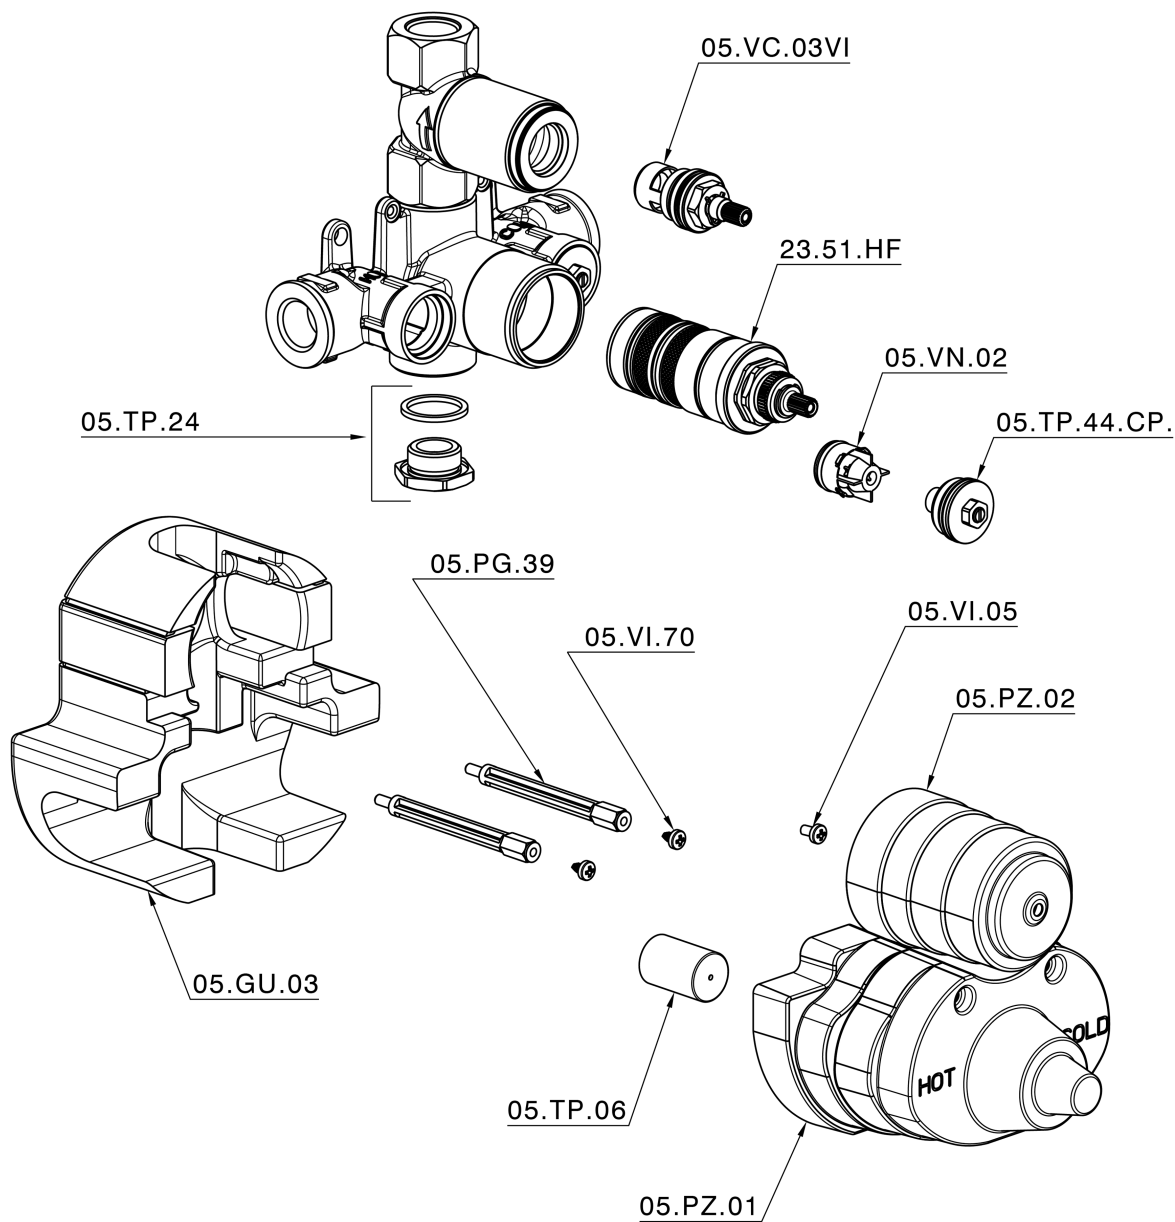

Parte esterna termostatico doccia incasso 1 uscita THERMO_VT007280

VT007280

<https://huberitalia.com/parte-esterna-termostatico-doccia-incasso-1-uscita-thermo-vt007280>

Parte incasso termostatico doccia 1 uscita INCASSO_ZB007341

ZB007341

<https://huberitalia.com/parte-incasso-termostatico-doccia-1-uscita-incasso-zb007341>

Parte incasso termostatico doccia 1 uscita INCASSO_ZB007281

ZB007281

<https://huberitalia.com/parte-incasso-termostatico-doccia-1-uscita-incasso-zb007281>