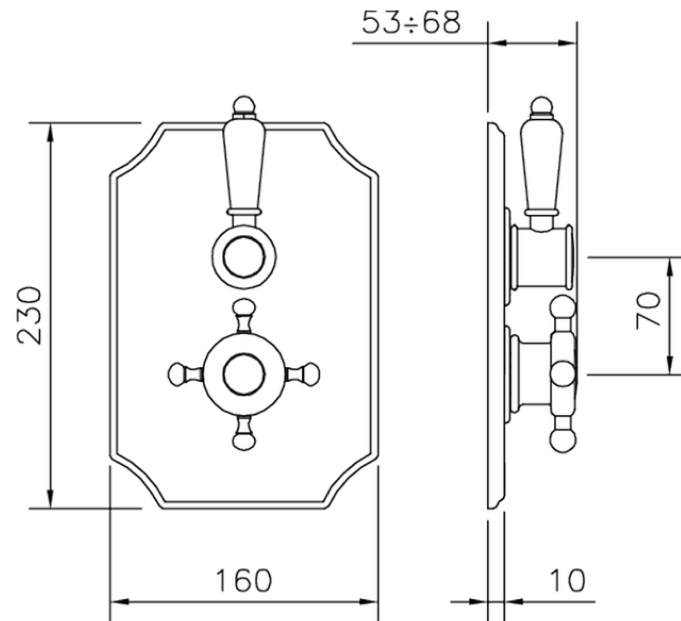

## Parte esterna termostatico doccia incasso 1 uscita THERMO\_VT007280

VT007280

<https://huberitalia.com/parte-esterna-termostatico-doccia-incasso-1-uscita-thermo-vt007280>

ZB007341

<https://huberitalia.com/parte-incasso-termostatico-doccia-1-uscita-incasso-zb007341>

ZB007281

<https://huberitalia.com/parte-incasso-termostatico-doccia-1-uscita-incasso-zb007281>

2024-11-21