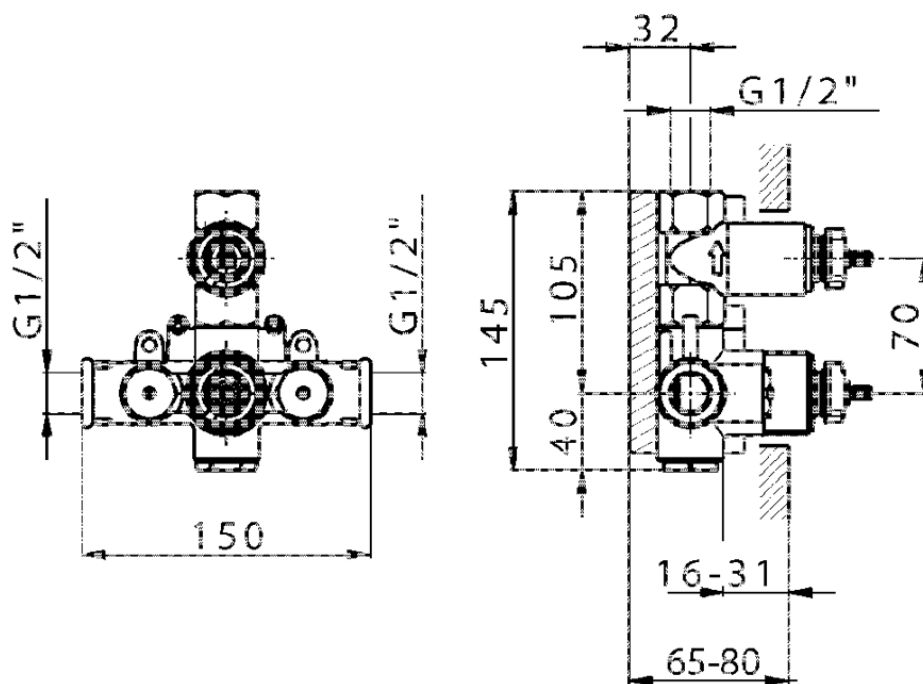

## Parte esterna termostatico doccia incasso 1 uscita THERMO\_VT007280

VT007280

<https://huberitalia.com/parte-esterna-termostatico-doccia-incasso-1-uscita-thermo-vt007280>

ZB007341

<https://huberitalia.com/parte-incasso-termostatico-doccia-1-uscita-incasso-zb007341>

ZB007281

<https://huberitalia.com/parte-incasso-termostatico-doccia-1-uscita-incasso-zb007281>

2024-11-21