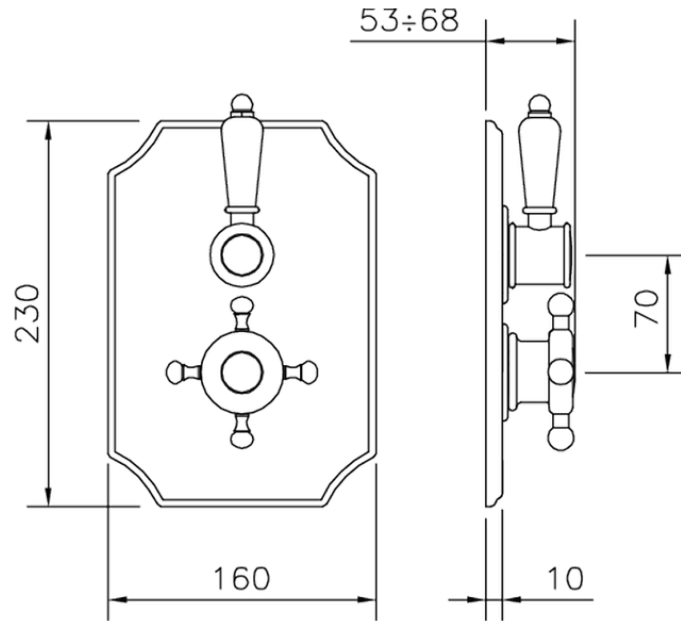

Parte esterna termostatico doccia incasso 1 uscita THERMO_VT007280

VT007280

<https://huberitalia.com/parte-esterna-termostatico-doccia-incasso-1-uscita-thermo-vt007280>

ZB007341

<https://huberitalia.com/parte-incasso-termostatico-doccia-1-uscita-incasso-zb007341>

ZB007281

<https://huberitalia.com/parte-incasso-termostatico-doccia-1-uscita-incasso-zb007281>

2024-11-21