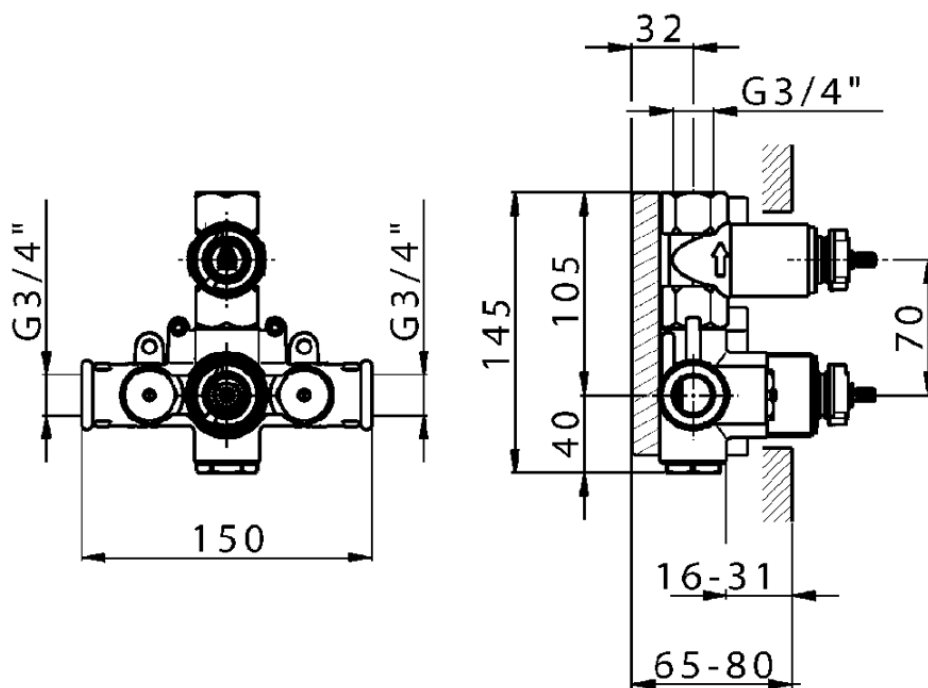

Parte esterna termostatico doccia incasso 1 uscita THERMO_VT007280

VT007280

<https://huberitalia.com/parte-esterna-termostatico-doccia-incasso-1-uscita-thermo-vt007280>

ZB007341

<https://huberitalia.com/parte-incasso-termostatico-doccia-1-uscita-incasso-zb007341>

ZB007281

<https://huberitalia.com/parte-incasso-termostatico-doccia-1-uscita-incasso-zb007281>

2024-11-21