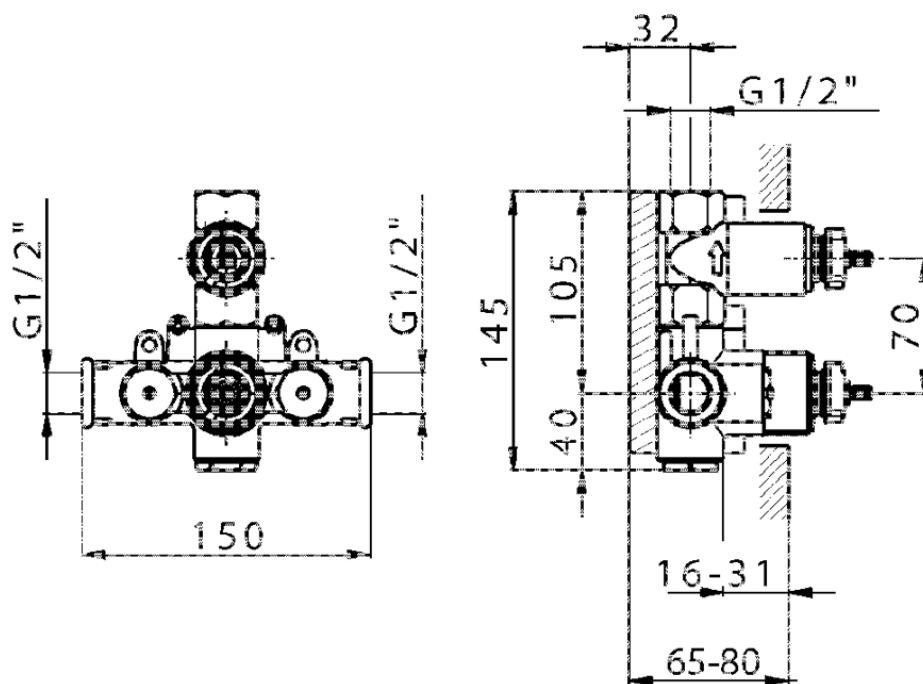

Parte esterna termostatico doccia incasso 1 uscita THERMO_VT007280

VT007280

<https://huberitalia.com/parte-esterna-termostatico-doccia-incasso-1-uscita-thermo-vt007280>

ZB007341

<https://huberitalia.com/parte-incasso-termostatico-doccia-1-uscita-incasso-zb007341>

ZB007281

<https://huberitalia.com/parte-incasso-termostatico-doccia-1-uscita-incasso-zb007281>

2024-11-21