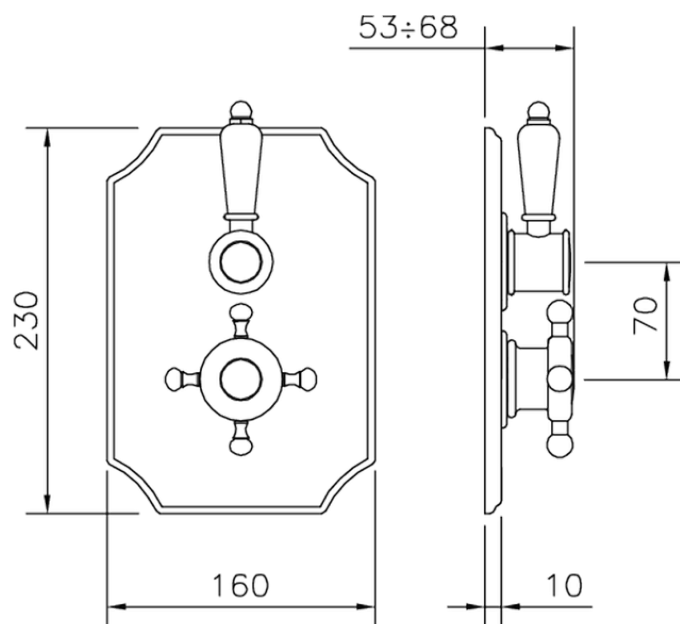

Parte esterna termostatico doccia incasso 1 uscita THERMO_VT007280

VT007280

<https://huberitalia.com/parte-esterna-termostatico-doccia-incasso-1-uscita-thermo-vt007280>

ZB007341

<https://huberitalia.com/parte-incasso-termostatico-doccia-1-uscita-incasso-zb007341>

ZB007281

<https://huberitalia.com/parte-incasso-termostatico-doccia-1-uscita-incasso-zb007281>

2024-11-21