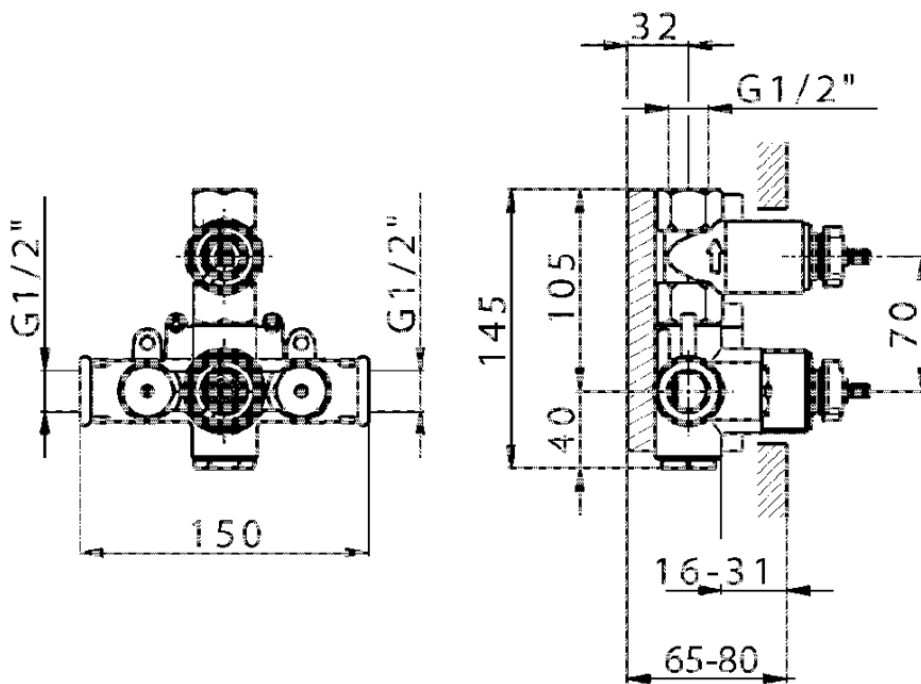

Parte esterna termostatico doccia incasso 1 uscita THERMO_VT007280

VT007280

<https://huberitalia.com/parte-esterna-termostatico-doccia-incasso-1-uscita-thermo-vt007280>

ZB007341

<https://huberitalia.com/parte-incasso-termostatico-doccia-1-uscita-incasso-zb007341>

ZB007281

<https://huberitalia.com/parte-incasso-termostatico-doccia-1-uscita-incasso-zb007281>

2024-11-21