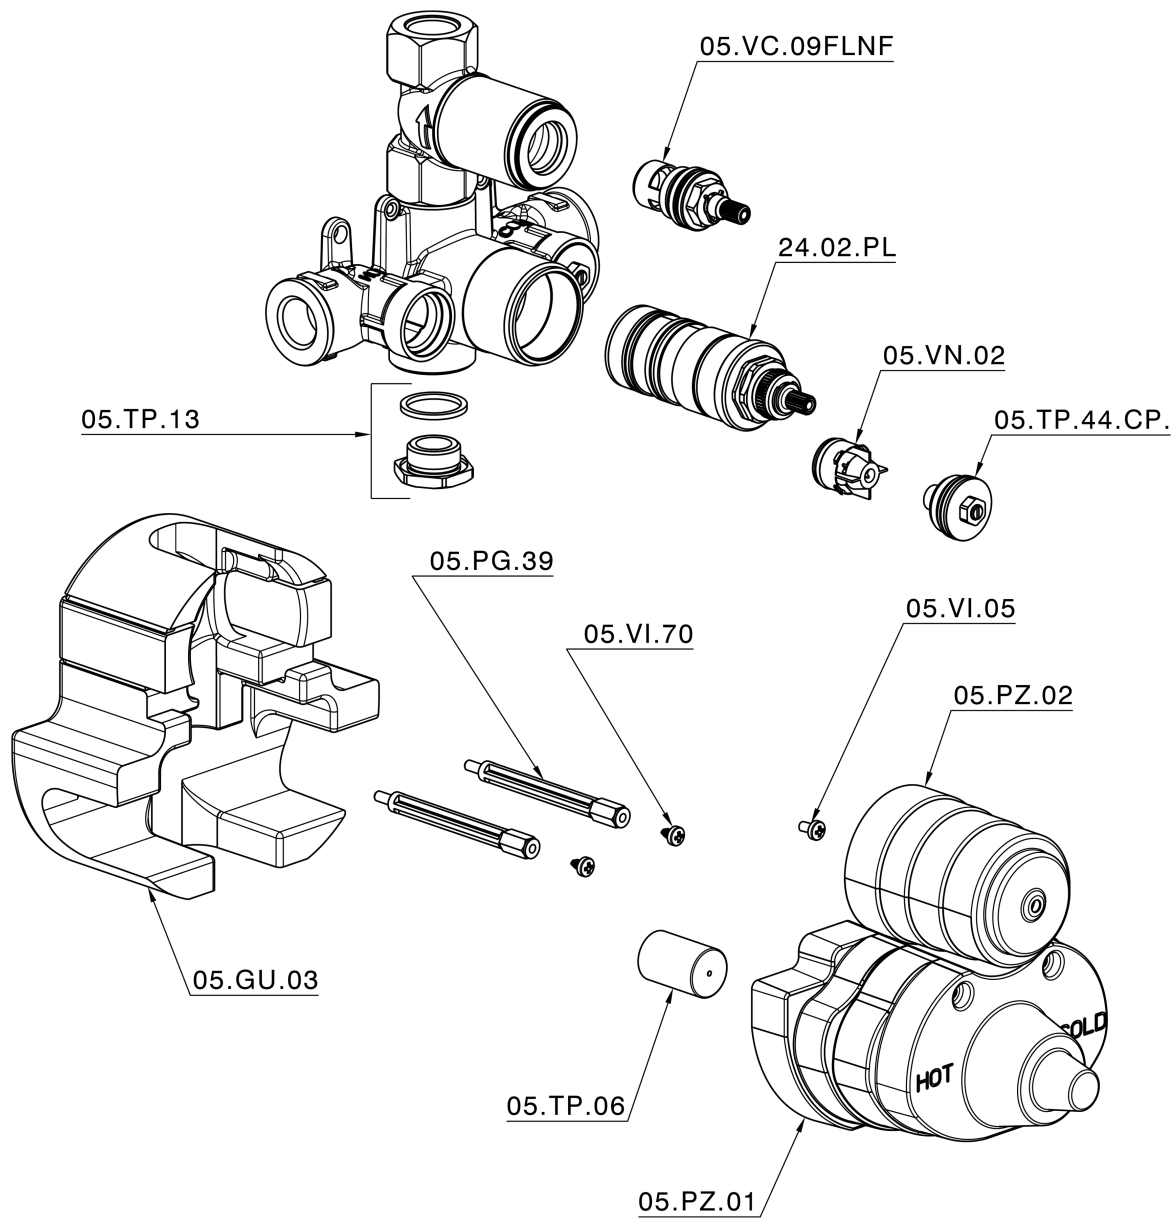

Parte esterna termostatico doccia incasso 1 uscita THERMO_VT007280

VT007280

<https://huberitalia.com/parte-esterna-termostatico-doccia-incasso-1-uscita-thermo-vt007280>

Parte incasso termostatico doccia 1 uscita INCASSO_ZB007341

ZB007341

<https://huberitalia.com/parte-incasso-termostatico-doccia-1-uscita-incasso-zb007341>

Parte incasso termostatico doccia 1 uscita INCASSO_ZB007281

ZB007281

<https://huberitalia.com/parte-incasso-termostatico-doccia-1-uscita-incasso-zb007281>

2024-11-21