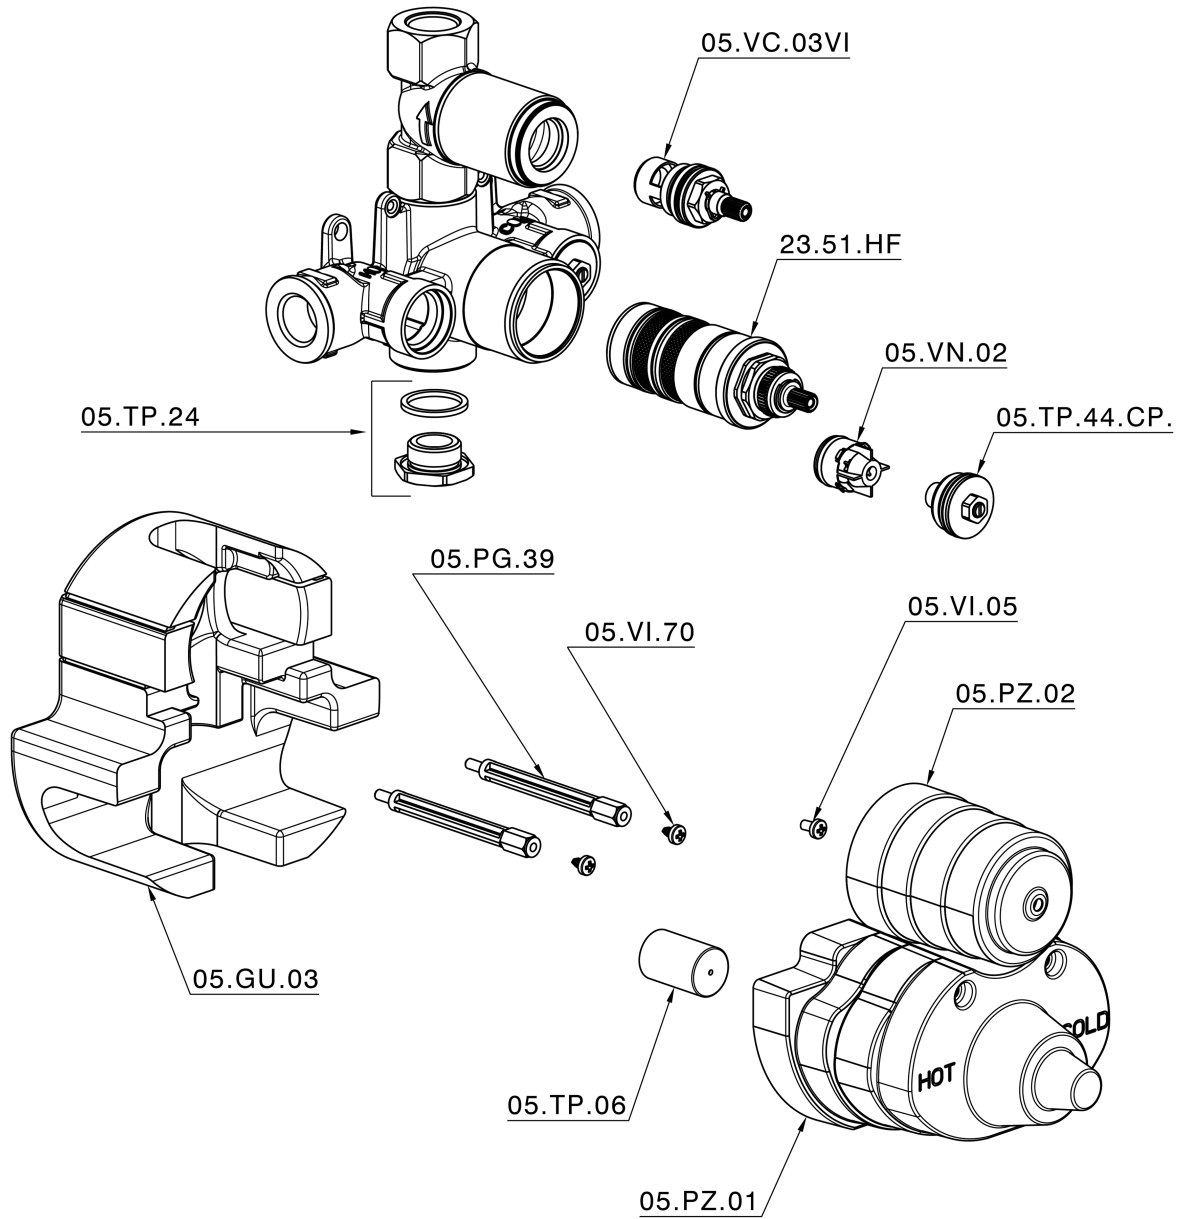

Parte esterna termostatico doccia incasso 1 uscita THERMO_VT007280

VT007280

<https://huberitalia.com/parte-esterna-termostatico-doccia-incasso-1-uscita-thermo-vt007280>

Parte incasso termostatico doccia 1 uscita INCASSO_ZB007341

ZB007341

<https://huberitalia.com/parte-incasso-termostatico-doccia-1-uscita-incasso-zb007341>

Parte incasso termostatico doccia 1 uscita INCASSO_ZB007281

ZB007281

<https://huberitalia.com/parte-incasso-termostatico-doccia-1-uscita-incasso-zb007281>