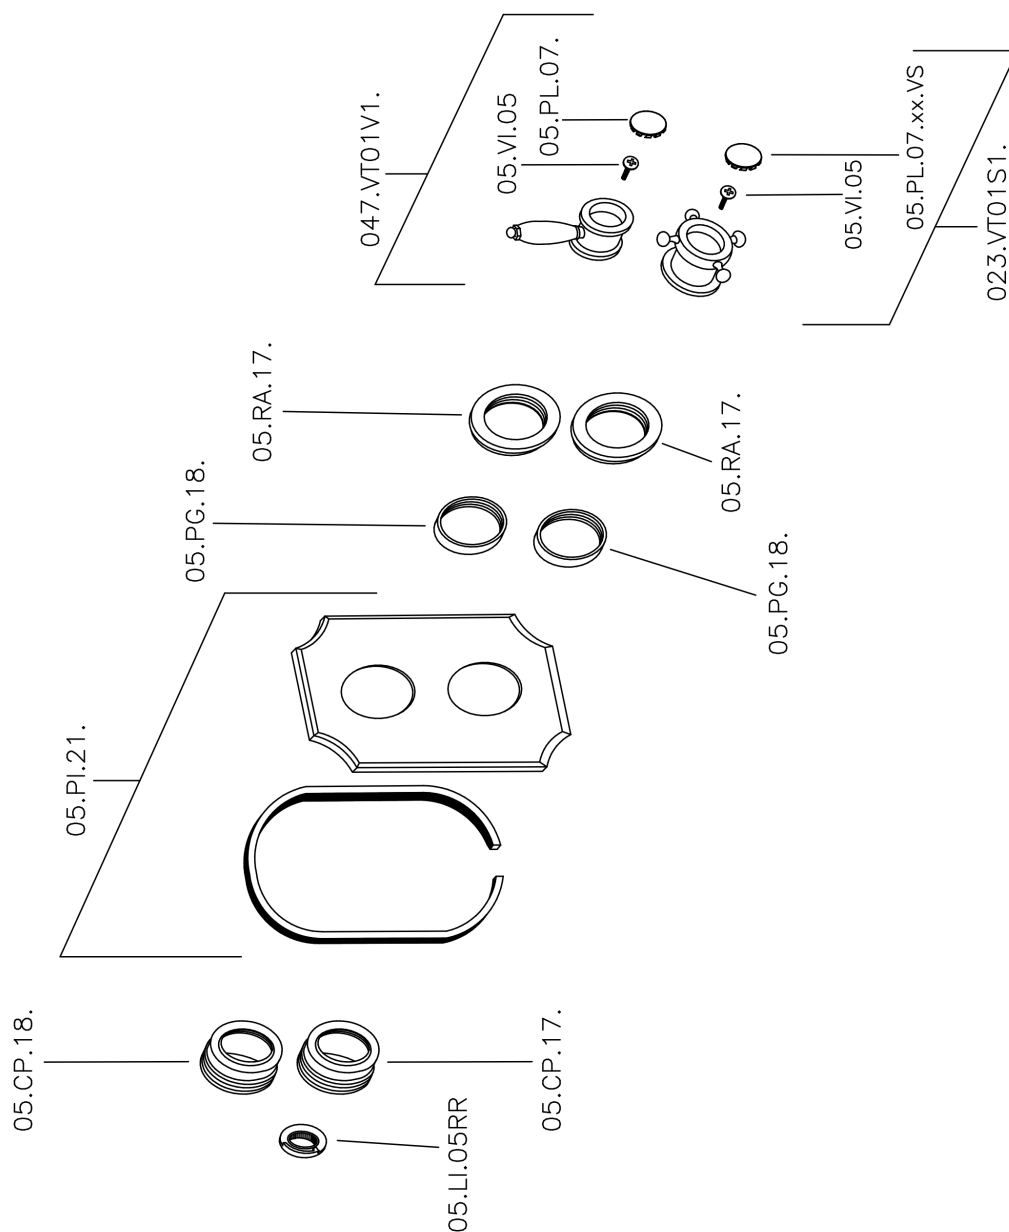

Parte esterna termostatico doccia incasso 1 uscita THERMO_VT007280

VT007280

<https://huberitalia.com/parte-esterna-termostatico-doccia-incasso-1-uscita-thermo-vt007280>

Parte incasso termostatico doccia 1 uscita INCASSO_ZB007341

ZB007341

<https://huberitalia.com/parte-incasso-termostatico-doccia-1-uscita-incasso-zb007341>

Parte incasso termostatico doccia 1 uscita INCASSO_ZB007281

ZB007281

<https://huberitalia.com/parte-incasso-termostatico-doccia-1-uscita-incasso-zb007281>