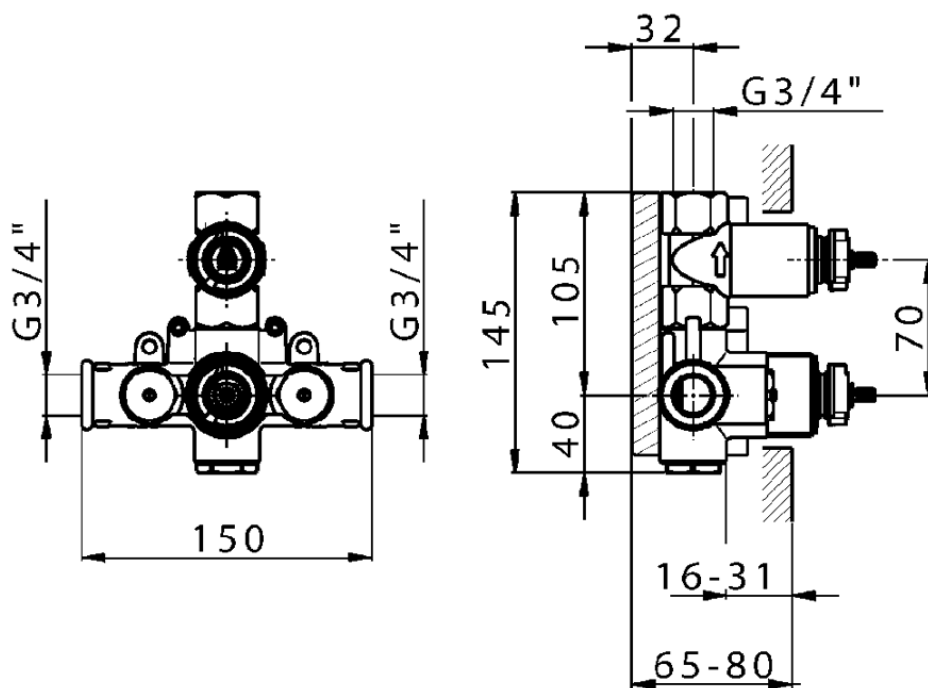

## Parte esterna termostatico doccia incasso 1 uscita THERMO\_VT007280

VT007280

<https://huberitalia.com/parte-esterna-termostatico-doccia-incasso-1-uscita-thermo-vt007280>

ZB007341

<https://huberitalia.com/parte-incasso-termostatico-doccia-1-uscita-incasso-zb007341>

ZB007281

<https://huberitalia.com/parte-incasso-termostatico-doccia-1-uscita-incasso-zb007281>

2024-11-23