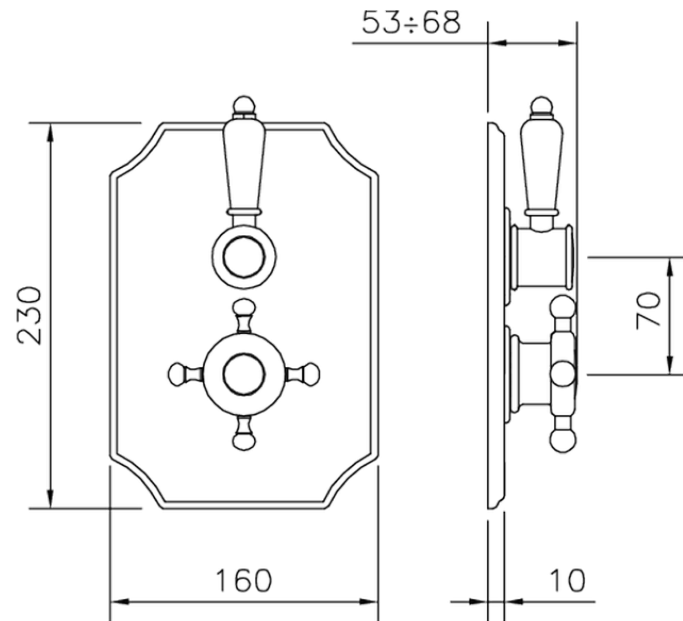

## Parte esterna termostatico doccia incasso 1 uscita THERMO\_VT007280

VT007280

<https://huberitalia.com/parte-esterna-termostatico-doccia-incasso-1-uscita-thermo-vt007280>

ZB007341

<https://huberitalia.com/parte-incasso-termostatico-doccia-1-uscita-incasso-zb007341>

ZB007281

<https://huberitalia.com/parte-incasso-termostatico-doccia-1-uscita-incasso-zb007281>

2024-11-23