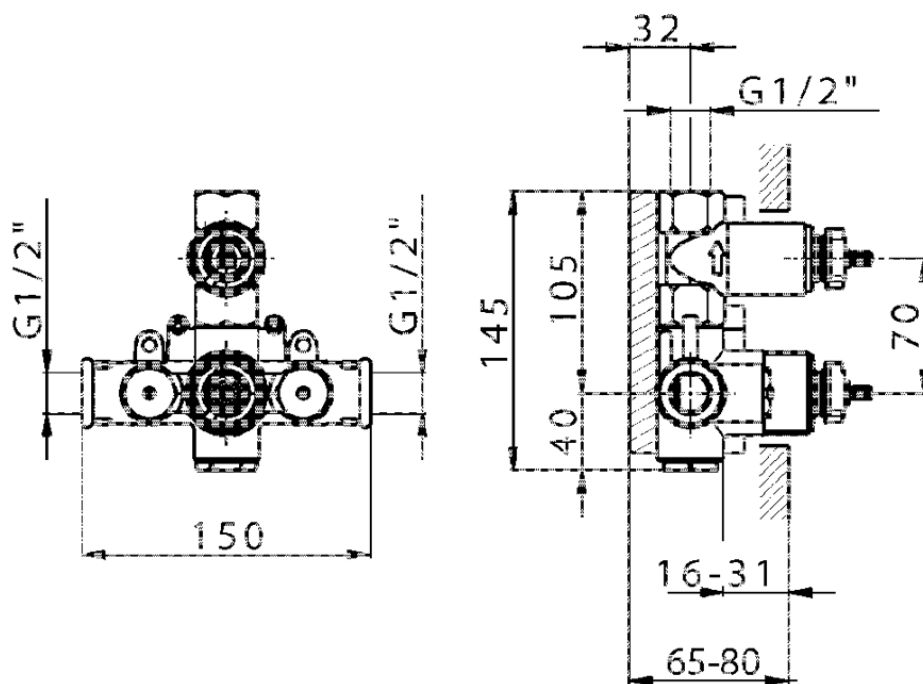

## Parte esterna termostatico doccia incasso 1 uscita THERMO\_VT007280

VT007280

<https://huberitalia.com/parte-esterna-termostatico-doccia-incasso-1-uscita-thermo-vt007280>

ZB007341

<https://huberitalia.com/parte-incasso-termostatico-doccia-1-uscita-incasso-zb007341>

ZB007281

<https://huberitalia.com/parte-incasso-termostatico-doccia-1-uscita-incasso-zb007281>

2024-11-23