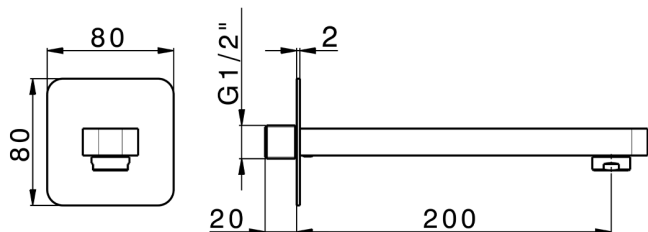

Bocca di erogazione PUSH&SHOWER_ZB0G5110

MODELLO **ZB0G5110**

Bocca di erogazione, L. 200 mm, piastra raggiata
80x80 mm, attacco 1/2" M

FINITURE DISPONIBILI

-  **21** 21 Cromo
-  **24** 24 Oro
-  **26** 26 Vecchio Rame
-  **2B** 2B Nichel Lucido
-  **2F** 2F Nichel Spazzolato
-  **2W** 2W Oro Spazzolato
-  **3W** 3W Brushed Black Titanium
-  **5G** 5G Oro Rosa
-  **40** 40 Nero Opaco