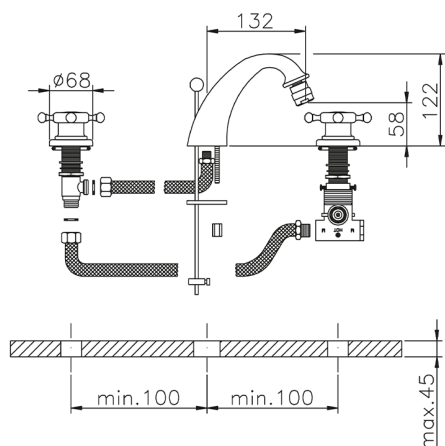

Miscelatore termostatico bidet VICTORIAN_VTT73010

MODELLO **VTT73010**

Miscelatore termostatico bidet, con scarico automatico 1"1/4

FINITURE DISPONIBILI

-  **21** 21 Cromo
-  **27** 27 Vecchio Bronzo
-  **2A** 2A Nichel Satinato Spazzolato
-  **2G** 2G Oro Antico
-  **2W** 2W Oro Spazzolato

CARATTERISTICHE

Ricambio Cartuccia **24.04A.PP**

Cartuccia Termostatica Plus P 8X20

Termostatico

Il Termostatico Huber è il tuo personale gestore dell'acqua che ti aiuta a gestire e controllare acqua ed energia senza sprechi.