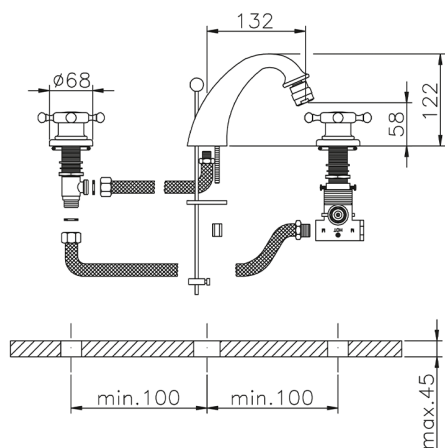

## Miscelatore termostatico bidet VICTORIAN\_VTT73010

MODELLO **VTT73010**

Miscelatore termostatico bidet, con scarico automatico 1"1/4

### CARATTERISTICHE

Ricambio Cartuccia **24.04A.PP**

**Cartuccia Termostatica Plus P 8X20**