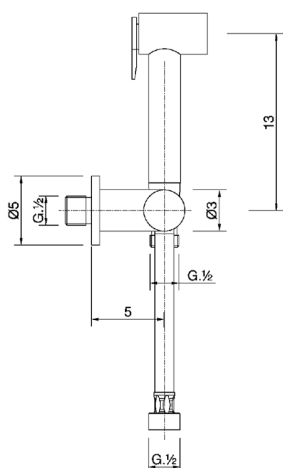

Set doccetta igienica completo COLLETTIVITÀ_TT007900

MODELLO **TT007900**

Set doccetta igienica completo, supporto murale con rubinetto da 1/2", doccetta igienica, flex Ottone 120 cm

FINITURE DISPONIBILI

CARATTERISTICHE

Doccetta igienica

Doccetta Igienica

Doccetta igienica multiforo, per la cura dell'igiene personale.

2024-11-21