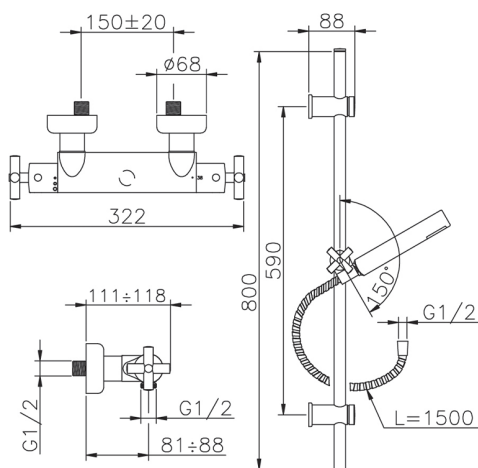

## Miscelatore termostatico doccia con saliscendi SUITE\_SUS01010

MODELLO **SUS01010**

Miscelatore termostatico doccia con saliscendi, saliscendi con supporto scorrevole 59 cm, doccetta monogetto minimalista D.27 mm ABS, flex Ottone 150 cm

### CARATTERISTICHE

Ricambio Cartuccia **24.04A.PP**

**Cartuccia Termostatica Plus P 8X20**