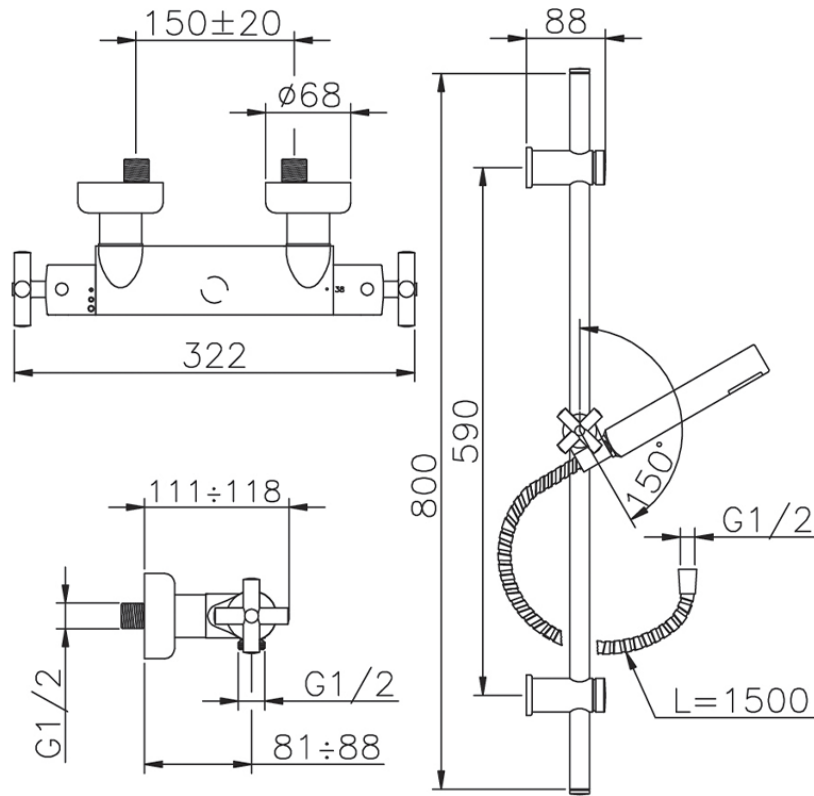

Miscelatore termostatico doccia con saliscendi SUITE_SUS01010

SUS01010

<https://www.huberitalia.com/miscelatore-termostatico-doccia-con-saliscendi-suite-sus01010>

2024-12-22