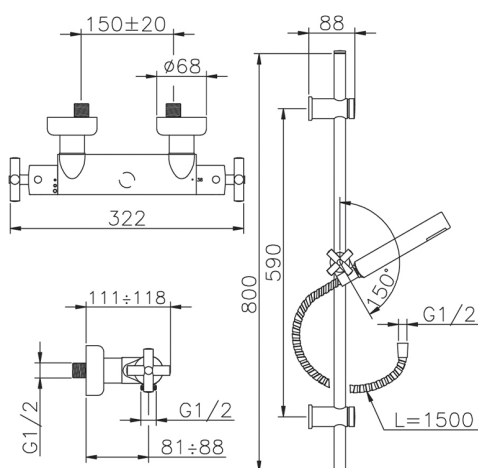

Miscelatore termostatico doccia con saliscendi SUITE_SUS01010

MODELLO **SUS01010**

Miscelatore termostatico doccia con saliscendi, saliscendi con supporto scorrevole 59 cm, doccetta monogetto minimalista D.27 mm ABS, flex Ottone 150 cm

FINITURE DISPONIBILI

-  **21** 21 Cromo
-  **40** 40 Nero Opaco
-  **2F** 2F Nichel Spazzolato
-  **2W** 2W Oro Spazzolato

CARATTERISTICHE

Ricambio Cartuccia **24.04A.PP**

Cartuccia Termostatica Plus P 8X20