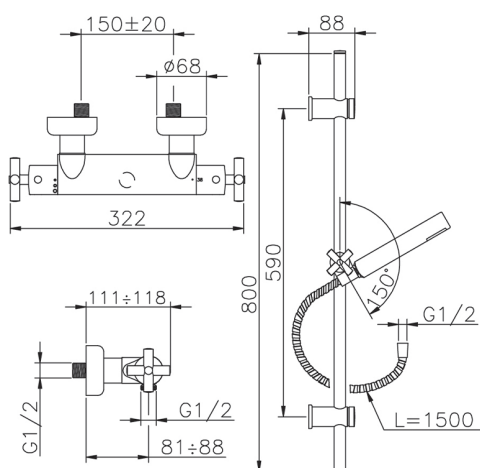

Miscelatore termostatico doccia con saliscendi SUITE_SUS01010

MODELLO **SUS01010**

Miscelatore termostatico doccia con saliscendi, saliscendi con supporto scorrevole 59 cm, doccetta monogetto minimalista D.27 mm ABS, flex Ottone 150 cm

FINITURE DISPONIBILI

-  **21** 21 Cromo
-  **40** 40 Nero Opaco
-  **2F** 2F Nichel Spazzolato
-  **2W** 2W Oro Spazzolato

CARATTERISTICHE

Ricambio Cartuccia **24.04A.PP**

Cartuccia Termostatica Plus P 8X20