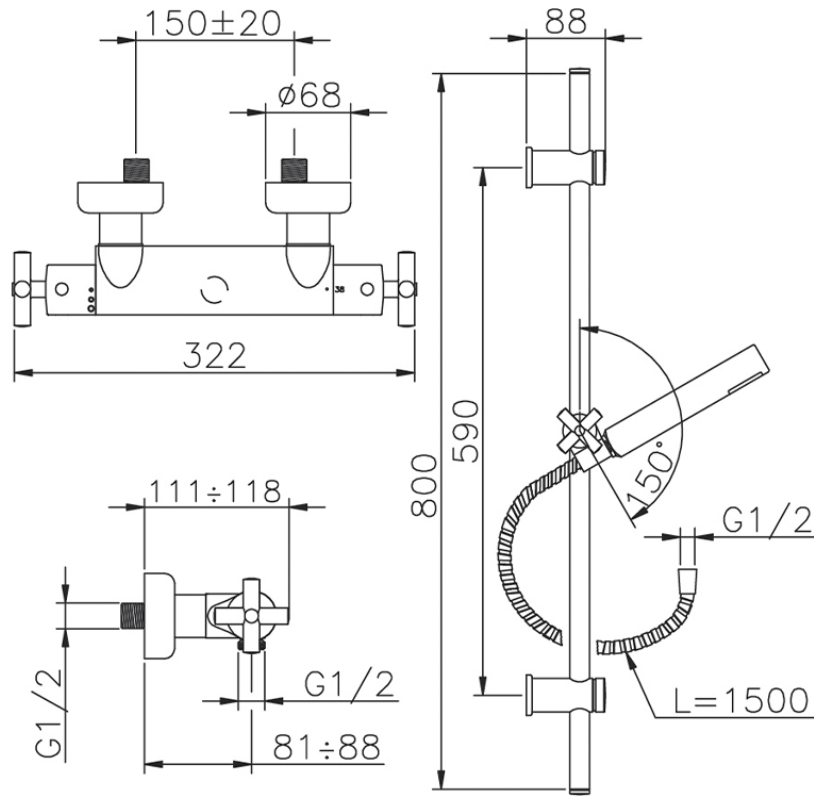

Miscelatore termostatico doccia con saliscendi SUITE\_SUS01010

SUS01010

<https://www.huberitalia.com/miscelatore-termostatico-doccia-con-saliscendi-suite-sus01010>

2024-12-22