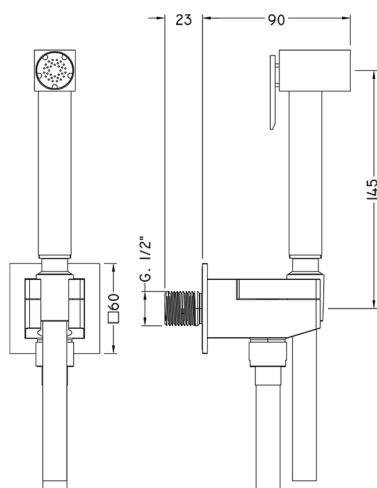

Set doccetta igienica completo IDROSCOPINI_EG007935

MODELLO **EG007935**

Set doccetta igienica completo, supporto murale quadro, apertura acqua singola, doccetta igienica in Ottone, flex PVC 120 cm

FINITURE DISPONIBILI

CARATTERISTICHE

Doccetta igienica

Doccetta Igienica

Doccetta igienica multiforo, per la cura dell'igiene personale.

2024-12-22