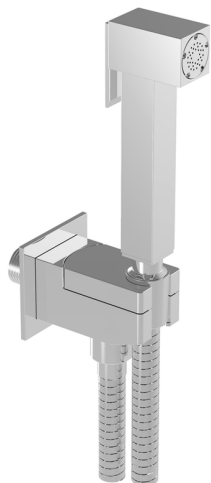

Set doccetta igienica completo IDROSCOPINI_EG007935

MODELLO **EG007935**

Set doccetta igienica completo, supporto murale quadro, apertura acqua singola, doccetta igienica in Ottone, flex PVC 120 cm

FINITURE DISPONIBILI

CARATTERISTICHE

Doccetta igienica

Doccetta Igienica

Doccetta igienica multiforo, per la cura dell'igiene personale.

2024-12-22