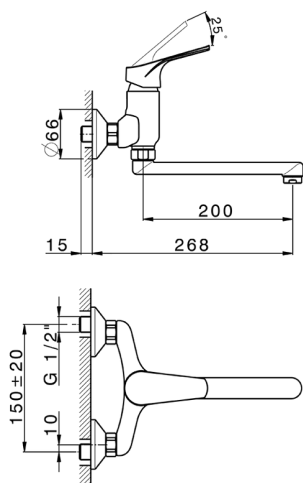

Miscelatore monocomandoavello a parete KITCHEN_KE000404

MODELLO **KE000404**

Miscelatore monocomandoavello a parete, bocca girevole

FINITURE DISPONIBILI

21 21 Cromo

CARATTERISTICHE

Ricambio Cartuccia **ZZ94034000**

Cartuccia Monocomando 35 mm

2025-02-22