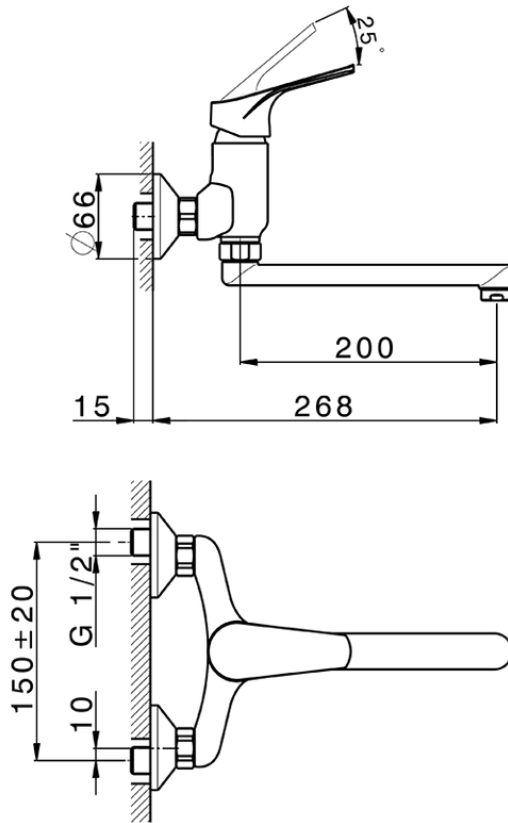

Miscelatore monocomando lavello a parete KITCHEN_KE000404

KE000404

<https://www.huberitalia.com/miscelatore-monocomando-lavello-a-parete-kitchen-ke000404>

2025-02-22