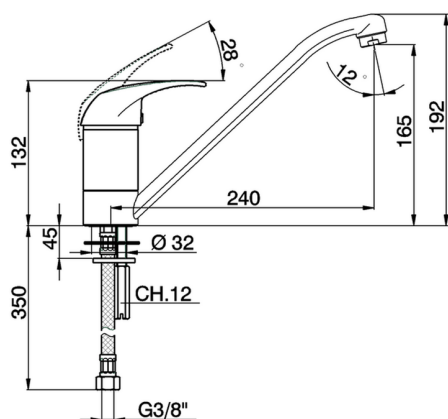

## Miscelatore monocomando lavello KITCHEN\_PE000580

MODELLO **PE000580**

Miscelatore monocomando lavello, bocca girevole, flex inox G.3/8"

FINITURE DISPONIBILI

**21** 21 Cromo

CARATTERISTICHE

Ricambio Cartuccia **ZZ92909000**

**Cartuccia Monocomando 43 mm**

2024-11-23