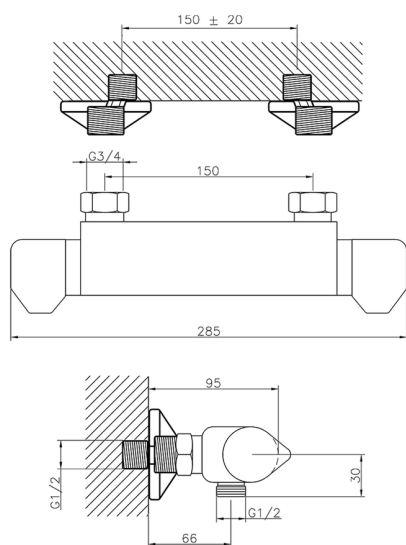

Miscelatore termostatico doccia CLINIC&TECHNICAL_CLT01010

MODELLO **CLT01010**

Miscelatore termostatico doccia, senza completo doccia, attacco per flessibile 1/2" M

FINITURE DISPONIBILI

21 21 Cromo

CARATTERISTICHE

Ricambio Cartuccia **24.04A.PP**

Cartuccia Termostatica Plus P 8X20

Termostatico

Il Termostatico Huber è il tuo personale gestore dell'acqua che ti aiuta a gestire e controllare acqua ed energia senza sprechi.