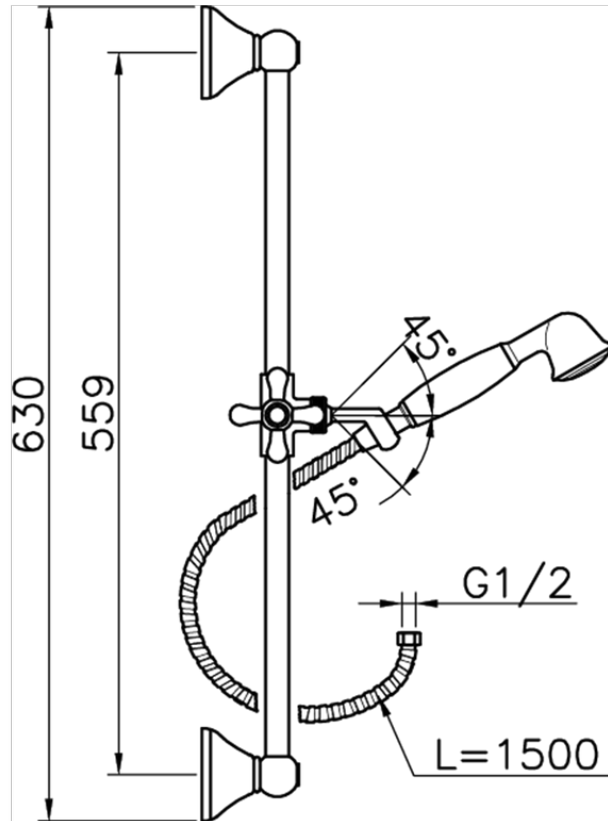

Completo doccia saliscendi Croisette SHOWER_62.07H.

62.07H.

<https://huberitalia.com/completo-doccia-saliscendi-croisette-shower-62-07h>

2024-10-22