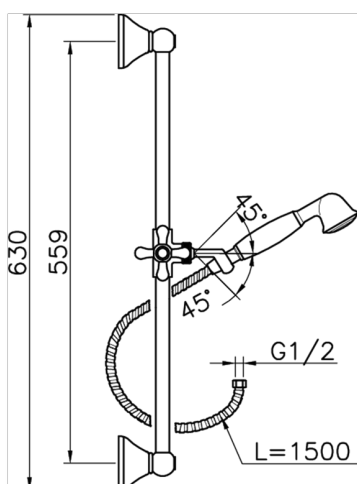

CARATTERISTICHE

2024-10-22