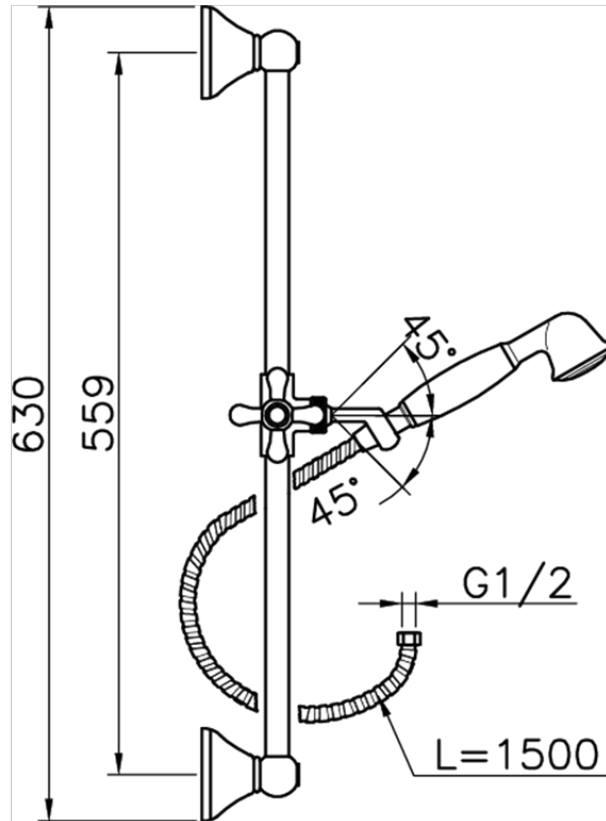

Completo doccia saliscendi Croisette SHOWER_62.07H.

62.07H.

<https://huberitalia.com/completo-doccia-saliscendi-croisette-shower-62-07h>

2024-10-22