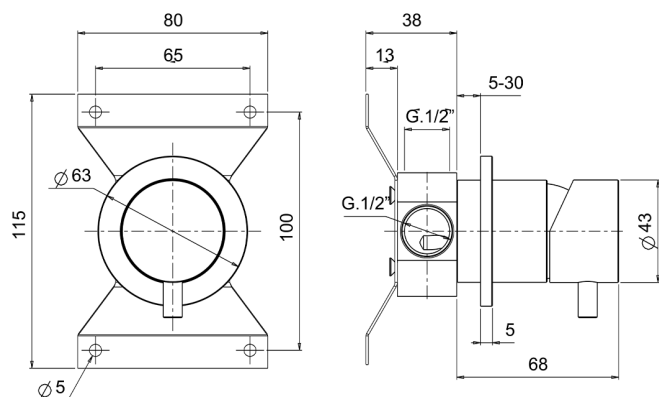

## Miscelatore monocomando doccia incasso LYNOX\_LX000304

MODELLO **LX000304**

Miscelatore monocomando doccia incasso, completo di parte incasso, Innox AISI 316L

FINITURE DISPONIBILI

**D1** D1 Innox Spazzolato

CARATTERISTICHE

Ricambio Cartuccia **ZZ96779000**

**Cartuccia Monocomando 35 mm**

Installazione **Incasso**