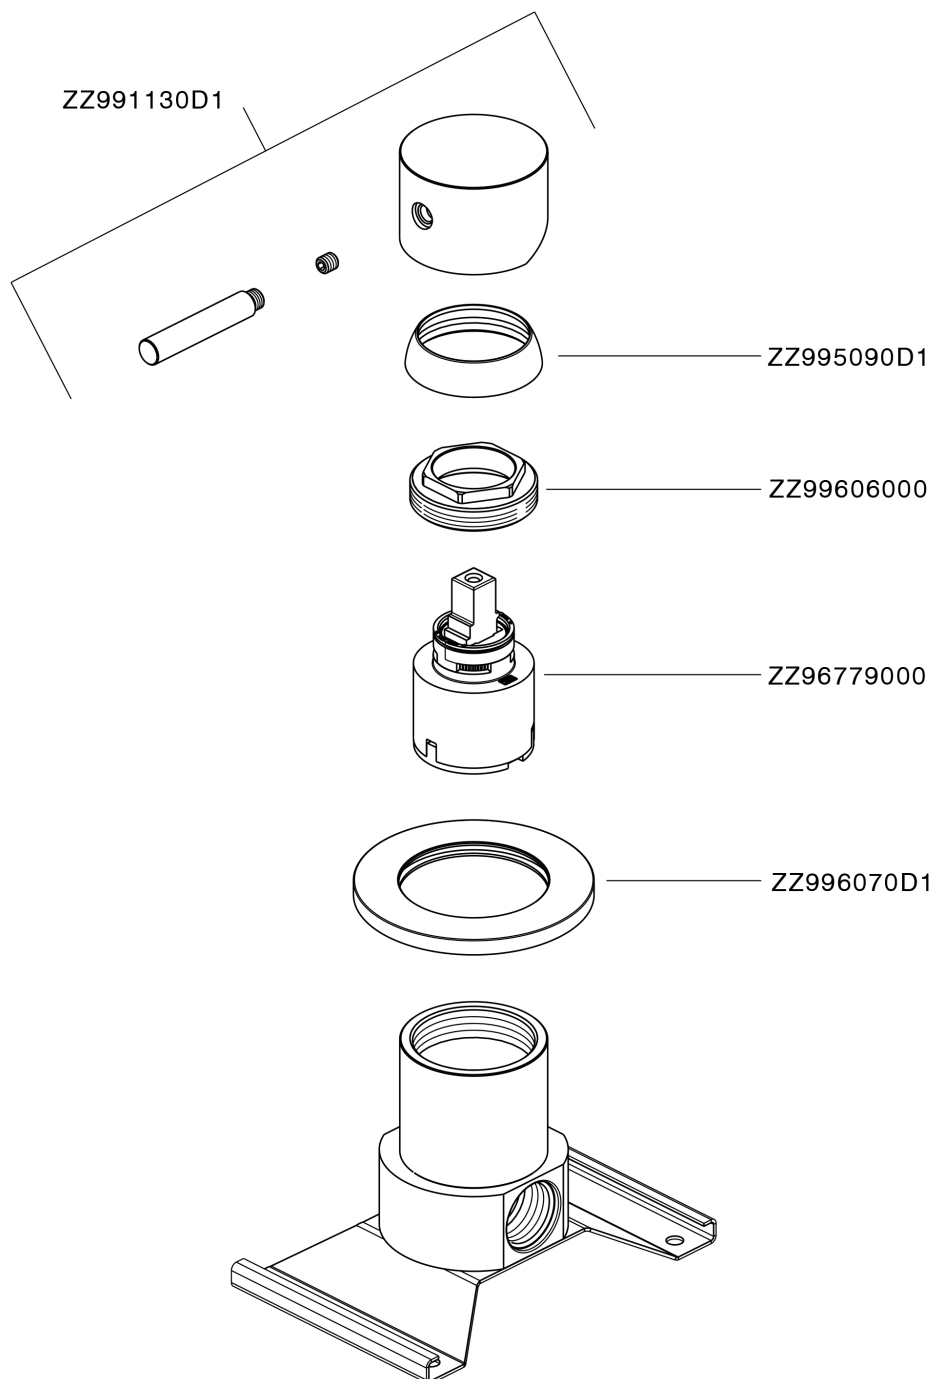

## Miscelatore monocomando doccia incasso LYNOX\_LX000304

MODELLO **LX000304**

Miscelatore monocomando doccia incasso, completo di parte incasso, Innox AISI 316L

FINITURE DISPONIBILI

**D1** D1 Innox Spazzolato

CARATTERISTICHE

Ricambio Cartuccia **ZZ96779000**

**Cartuccia Monocomando 35 mm**

Installazione **Incasso**

## Miscelatore monocomando doccia incasso LYNOX\_LX000304

LX000304

<https://www.huberitalia.com/miscelatore-monocomando-doccia-incasso-lynox-lx000304>

2025-02-22