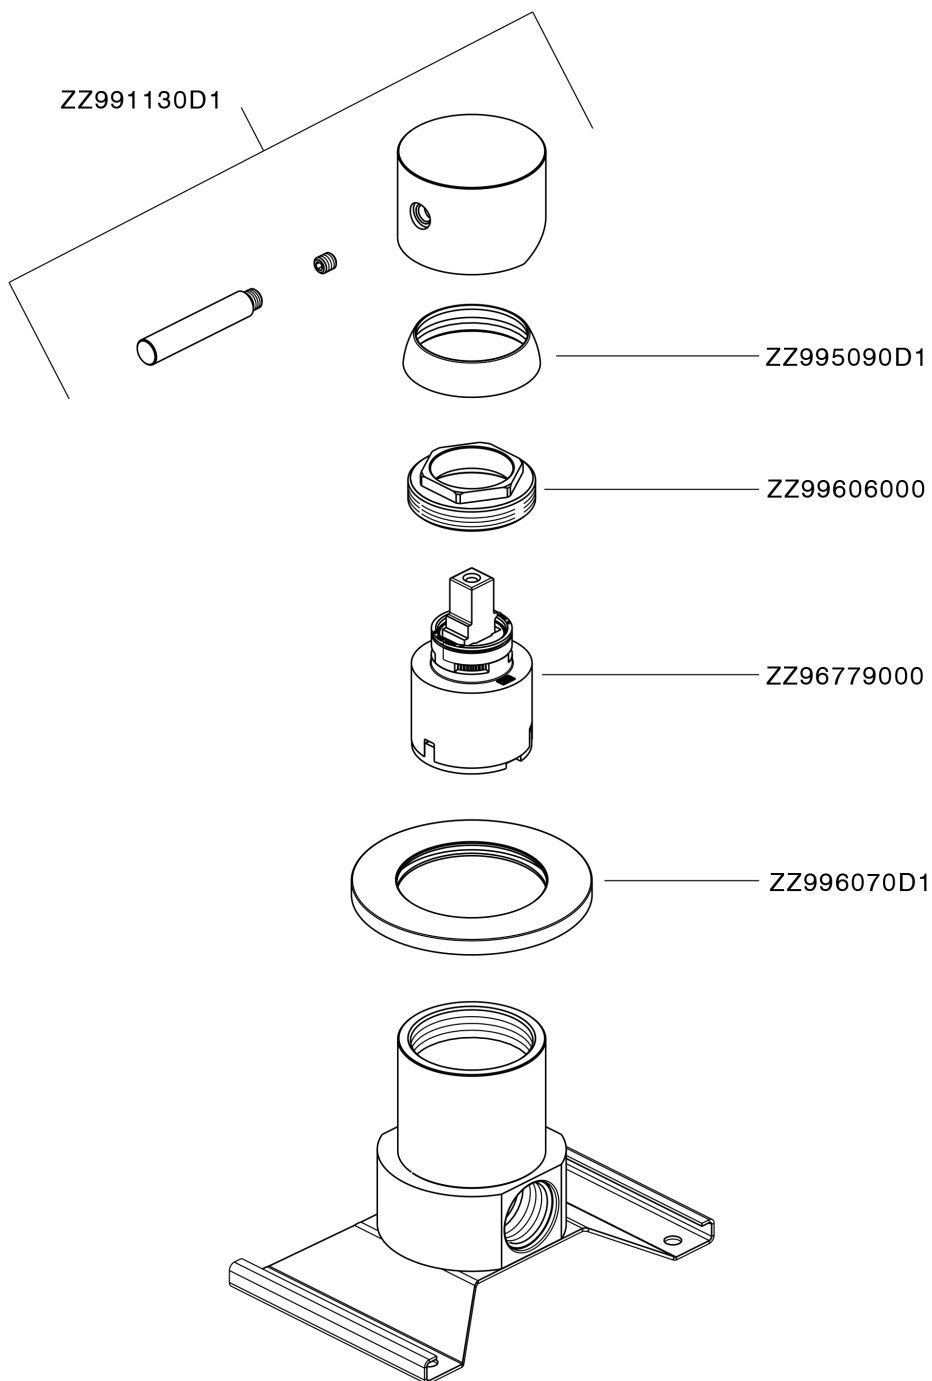

## Miscelatore monocomando doccia incasso LYNOX\_LX000304

LX000304

<https://www.huberitalia.com/miscelatore-monocomando-doccia-incasso-lynox-lx000304>

2025-02-22