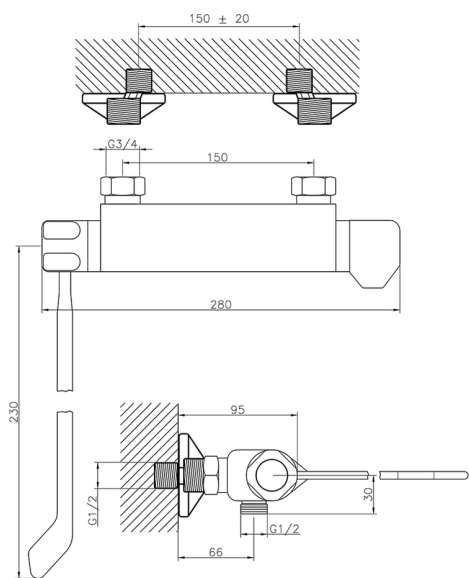

## Miscelatore termostatico doccia COLLETTIVITÀ\_CLT01020

MODELLO **CLT01020**

Miscelatore termostatico doccia, senza completo doccia, attacco per flessibile 1/2" M, con leva clinica

FINITURE DISPONIBILI

**21** 21 Cromo

CARATTERISTICHE

Ricambio Cartuccia **24.04A.PP**

**Cartuccia Termostatica Plus P 8X20**