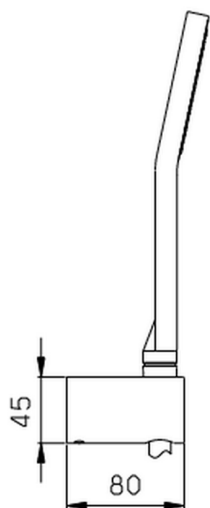

Completo doccia duplex SHOWER_SS018220

MODELLO **SS018220**

Completo doccia duplex, supporto doccetta murale, doccetta monogetto D.105 mm in ABS, flessibile liscio SILVERFLEX 150 cm

FINITURE DISPONIBILI

CARATTERISTICHE

2025-01-31