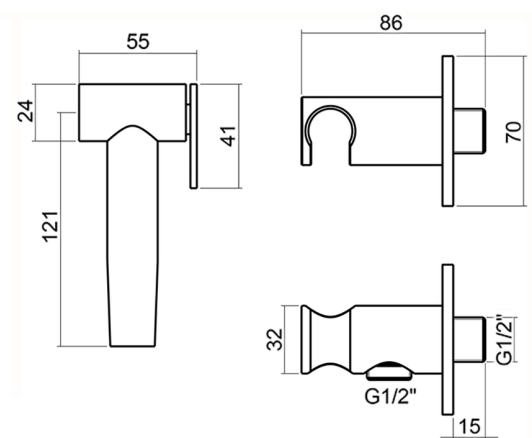

Set idroscopino completo Inox AISI 304 LYNOX_LX007910

MODELLO **LX007910**

Set idroscopino completo Inox AISI 316L, supporto murale tondo, doccetta idroscopino, flex inox 120 cm

FINITURE DISPONIBILI

D1 D1 Inox Spazzolato

CARATTERISTICHE

Doccetta idroscopino

Doccetta Idroscopino

Doccetta idroscopino monoforo, per la pulizia del sanitario.

2024-11-21