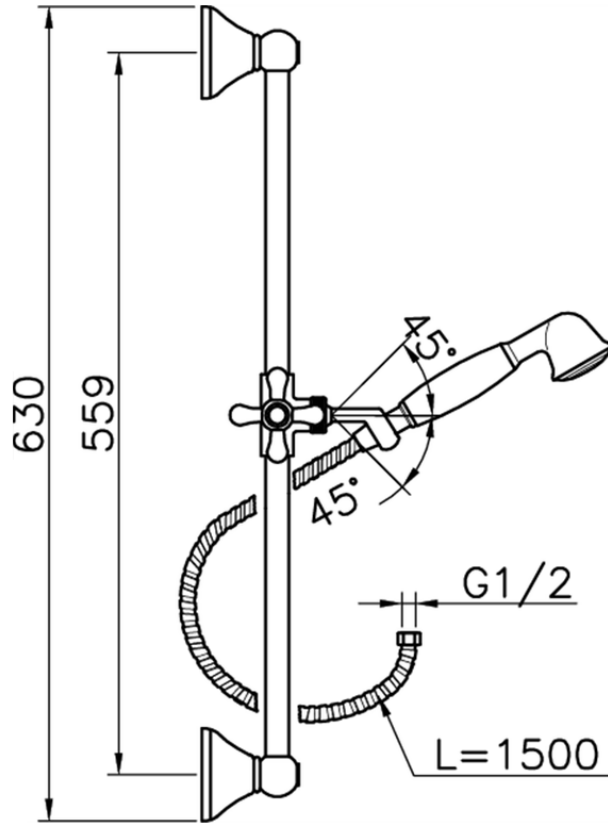

## Completo doccia saliscendi Croisette SHOWER\_62.07H.

62.07H.

<https://huberitalia.com/completo-doccia-saliscendi-croisette-shower-62-07h>

2024-11-21