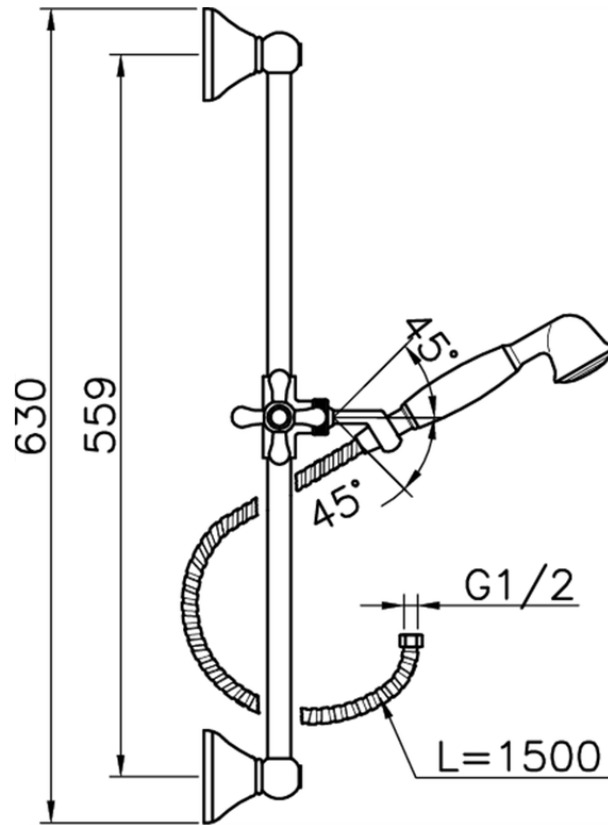

## Completo doccia saliscendi Croisette SHOWER\_62.07H.

62.07H.

<https://huberitalia.com/completo-doccia-saliscendi-croisette-shower-62-07h>

2024-11-23